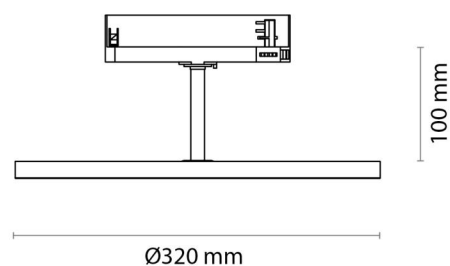

Material: Aluminium
Färg: Svart (RAL 9004)
Avskärmning material: Akryl (PMMA)

Montering/anslutning

Montering: Utanpåliggande, Interiör
Anslutning: ShopLine DALI-skena (adapter ingår)

Mått

Höjd (mm) H: 100
Diameter (mm) D: 320
Vikt (kg) brutto/netto: 1.752 / 1.443

Förpackning

Förpackning mått (mm): 365 x 365 x 186

7 0 2 1 9 8 2 1 2 3 8 9 4