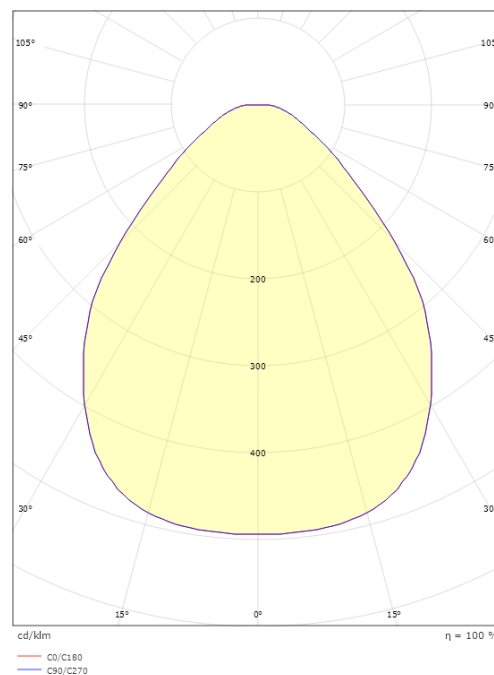

Material: Aluminium
Färg: Svart (RAL 9004)
Avskärmning material: Akryl (PMMA)

Montering/anslutning

Montering: Utanpåliggande, Interiör
Anslutning: ShopLine DALI-skena (adapter ingår)

Mått

Höjd (mm) H: 100
Diameter (mm) D: 320
Vikt (kg) brutto/netto: 1.752 / 1.443

Förpackning

Förpackning mått (mm): 365 x 365 x 186

7 0 2 1 9 8 2 1 2 3 8 9 4