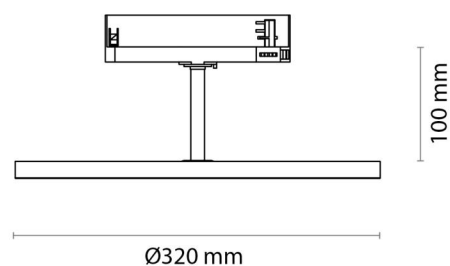

Material: Aluminium
Färg: Svart (RAL 9004)
Avskärmning material: Akryl (PMMA)

Montering/anslutning

Montering: Utanpåliggande, Interiör
Anslutning: ShopLine DALI-skena (adapter ingår)

Mått

Höjd (mm) H: 100
Diameter (mm) D: 320
Vikt (kg) brutto/netto: 1.752 / 1.443

Förpackning

Förpackning mått (mm): 365 x 365 x 186

7 0 2 1 9 8 2 1 2 3 8 8 7