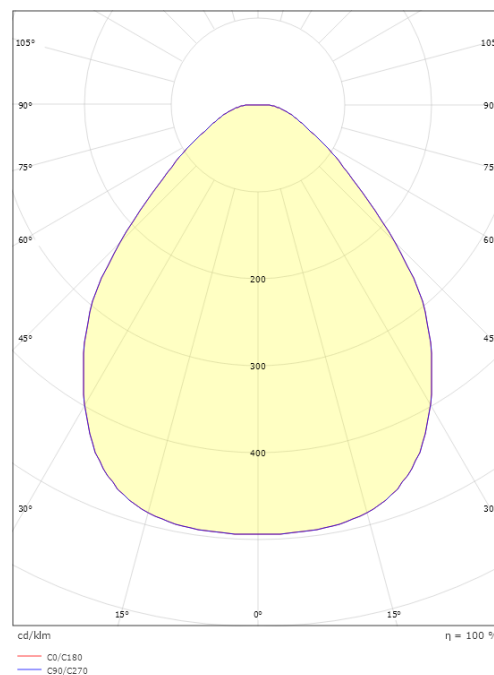

Sense 320 3-Fas

Sense 320 3-Fas Svart 3160lm 3000K Ra>80 DALI-2

Enummer: 7403291
EAN: 7021982123887
SG nummer: 212388

Elektrisk

Systemeffekt: 27W
Spänning: 220-240V
Frekvens (Hz): 50/60Hz
Max. armaturer per brytare: B10: 32, B16: 50, C10: 52, C16: 85

Belysningslösning

Ljuskälla: LED
Lumen output: 3160lm
Armaturljusflöde: 117 lm/W
Färgtemperatur: 3000K
Färgtolkningsindex (CRI/Ra): Ra>80
MacAdams faktor: SDCM: 3
Brinntid: L80/B20>100.000
Ljusuttag: Direkt
Optik: Opal
Ljusspridning: 85°
Fotobiologisk säkerhet: RG 0

Drivdon/Dimming

Typ: DALI-2

Skydd

Isoleringsklass: Klass II SELV
IP Klasse: IP20

Energi och godkännanden

Innehåller en ljuskälla med energiklass: C
Breeam: Uppfyller Hea 01 för flimmerfritt ljus

Material och finish

Material: Aluminium
Färg: Svart (RAL 9004)
Avskärmning material: Akryl (PMMA)

Montering/anslutning

Montering: Utanpåliggande, Interiör
Anslutning: ShopLine DALI-skena (adapter ingår)

Mått

Höjd (mm) H: 100
Diameter (mm) D: 320
Vikt (kg) brutto/netto: 1.752 / 1.443

Förpackning

Förpackning mått (mm): 365 x 365 x 186

7 0 2 1 9 8 2 1 2 3 8 8 7