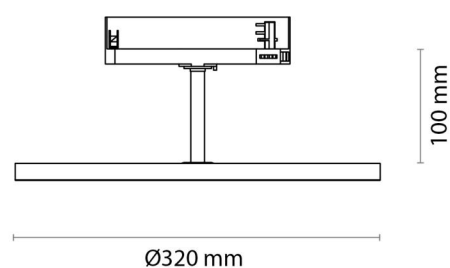

### Montering/anslutning

Montering: Utanpåliggande, Interiör  
Anslutning: ShopLine DALI-skena (adapter ingår)

### Mått

Höjd (mm) H: 100  
Diameter (mm) D: 320  
Vikt (kg) brutto/netto: 1.752 / 1.443

### Förpackning

Förpackning mått (mm): 365 x 365 x 186

7 0 2 1 9 8 2 1 2 3 8 8 7