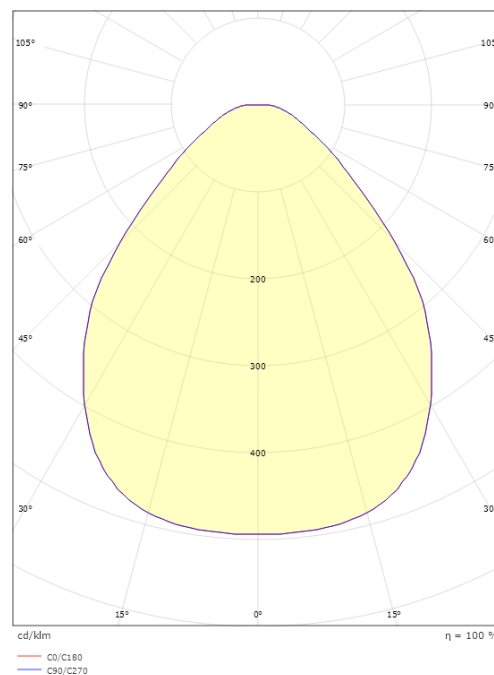

Material: Aluminium
Färg: Svart (RAL 9004)
Avskärmning material: Akryl (PMMA)

Montering/anslutning

Montering: Utanpåliggande, Interiör
Anslutning: ShopLine DALI-skena (adapter ingår)

Mått

Höjd (mm) H: 100
Diameter (mm) D: 320
Vikt (kg) brutto/netto: 1.752 / 1.443

Förpackning

Förpackning mått (mm): 365 x 365 x 186

7 0 2 1 9 8 2 1 2 3 8 8 7