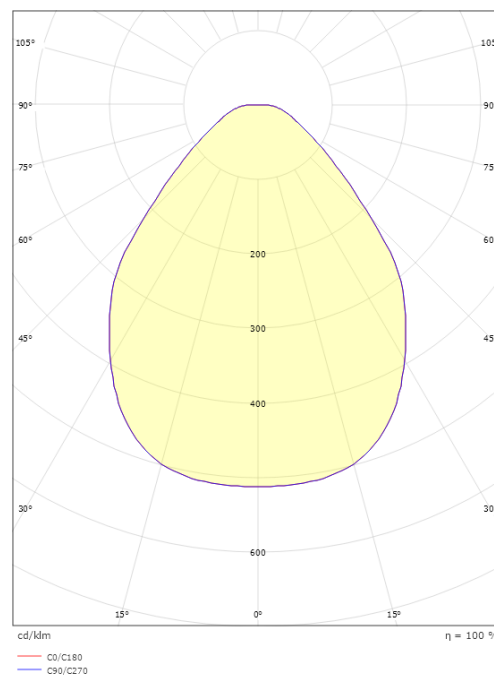

Sense 320 3-Fas

Sense 320 3-Fas Vit 3460lm 4000K Ra>80 DALI

Enummer: 7403288
EAN: 7021982123856
SG nummer: 212385

Elektrisk

Systemeffekt: 27W
Spänning: 220-240V
Frekvens (Hz): 50/60Hz
Max. armaturer per brytare: B10: 32, B16: 50, C10: 52, C16: 85

Belysningslösning

Ljuskälla: LED
Lumen output: 3460lm
Armaturljusflöde: 128 lm/W
Färgtemperatur: 4000K
Färgtolkningsindex (CRI/Ra): Ra>80
MacAdams faktor: SDCM: 3
Brinntid: L80/B20>100.000
Ljusuttag: Direkt
Optik: Opal
Ljusspridning: 85°
Fotobiologisk säkerhet: RG 0

Drivdon/Dimming

Typ: DALI

Skydd

Isoleringsklass: Klass II SELV
IP Klasse: IP20

Energi och godkännanden

Innehåller en ljuskälla med energiklass: C
Breeam: Uppfyller Hea 01 för flimmerfritt ljus

Material och finish

Material: Aluminium
Färg: Vit (RAL 9003)
Avskärmning material: Akryl (PMMA)

Montering/anslutning

Montering: Utanpåliggande, Interiör
Anslutning: ShopLine DALI-skena (adapter ingår)

Mått

Höjd (mm) H: 100
Diameter (mm) D: 320
Vikt (kg) brutto/netto: 1.752 / 1.443

Förpackning

Förpackning mått (mm): 365 x 365 x 186

7 0 2 1 9 8 2 1 2 3 8 5 6