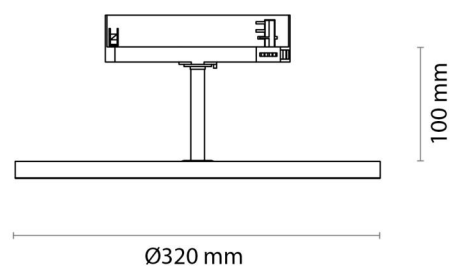

Material: Aluminium
Färg: Vit (RAL 9003)
Avskärmning material: Akryl (PMMA)

Montering/anslutning

Montering: Utanpåliggande, Interiör
Anslutning: ShopLine DALI-skena (adapter ingår)

Mått

Höjd (mm) H: 100
Diameter (mm) D: 320
Vikt (kg) brutto/netto: 1.752 / 1.443

Förpackning

Förpackning mått (mm): 365 x 365 x 186

7 0 2 1 9 8 2 1 2 3 8 5 6