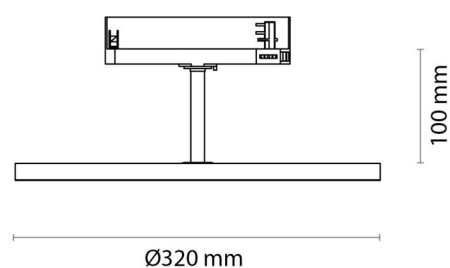

### Montering/anslutning

Montering: Utanpåliggande, Interiör  
Anslutning: ShopLine DALI-skena (adapter ingår)

### Mått

Höjd (mm) H: 100  
Diameter (mm) D: 320  
Vikt (kg) brutto/netto: 1.752 / 1.443

### Förpackning

Förpackning mått (mm): 365 x 365 x 186

7 0 2 1 9 8 2 1 2 3 8 5 6