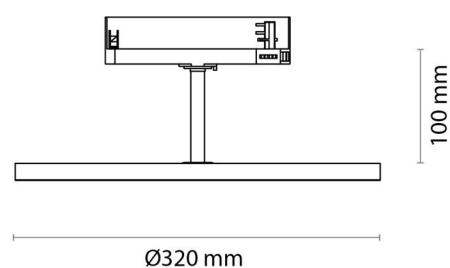

Material: Aluminium
Färg: Vit (RAL 9003)
Avskärmning material: Akryl (PMMA)

Montering/anslutning

Montering: Utanpåliggande, Interiör
Anslutning: ShopLine DALI-skena (adapter ingår)

Mått

Höjd (mm) H: 100
Diameter (mm) D: 320
Vikt (kg) brutto/netto: 1.752 / 1.443

Förpackning

Förpackning mått (mm): 365 x 365 x 186

7 0 2 1 9 8 2 1 2 3 8 4 9