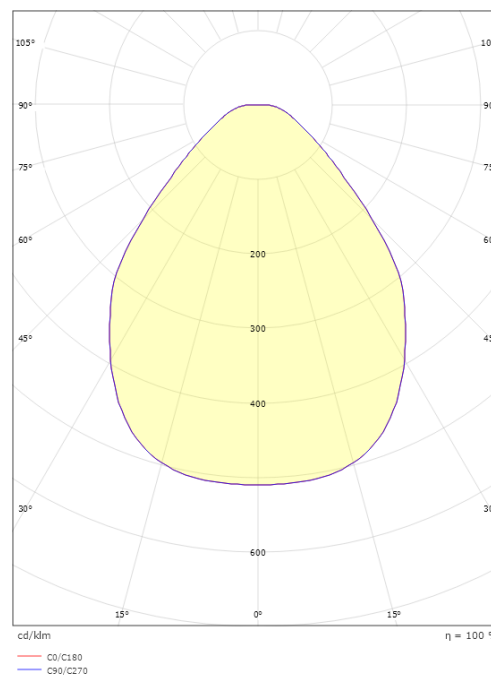

Sense 320 3-Fas

Sense 320 3-Fas Vit 3310lm 3000K Ra>80 DALI-2

Enummer: 7403287
EAN: 7021982123849
SG nummer: 212384

Elektrisk

Systemeffekt: 27W
Spänning: 220-240V
Frekvens (Hz): 50/60Hz
Max. armaturer per brytare: B10: 32, B16: 50, C10: 52, C16: 85

Belysningslösning

Ljuskälla: LED
Lumen output: 3310lm
Armaturljusflöde: 123 lm/W
Färgtemperatur: 3000K
Färgtolkningsindex (CRI/Ra): Ra>80
MacAdams faktor: SDCM: 3
Brinntid: L80/B20>100.000
Ljusuttag: Direkt
Optik: Opal
Ljusspridning: 85°
Fotobiologisk säkerhet: RG 0

Drivdon/Dimming

Typ: DALI-2

Skydd

Isoleringsklass: Klass II SELV
IP Klasse: IP20

Energi och godkännanden

Innehåller en ljuskälla med energiklass: D
Breeam: Uppfyller Hea 01 för flimmerfritt ljus

Material och finish

Material: Aluminium
Färg: Vit (RAL 9003)
Avskärmning material: Akryl (PMMA)

Montering/anslutning

Montering: Utanpåliggande, Interiör
Anslutning: ShopLine DALI-skena (adapter ingår)

Mått

Höjd (mm) H: 100
Diameter (mm) D: 320
Vikt (kg) brutto/netto: 1.752 / 1.443

Förpackning

Förpackning mått (mm): 365 x 365 x 186

7 0 2 1 9 8 2 1 2 3 8 4 9