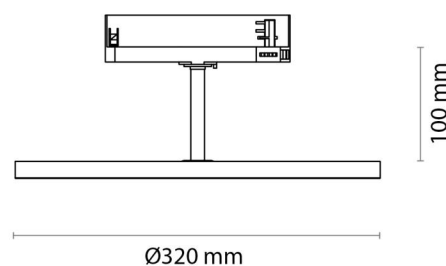

Material: Aluminium
Färg: Vit (RAL 9003)
Avskärmning material: Akryl (PMMA)

Montering/anslutning

Montering: Utanpåliggande, Interiör
Anslutning: ShopLine DALI-skena (adapter ingår)

Mått

Höjd (mm) H: 100
Diameter (mm) D: 320
Vikt (kg) brutto/netto: 1.752 / 1.443

Förpackning

Förpackning mått (mm): 365 x 365 x 186

7 0 2 1 9 8 2 1 2 3 8 4 9