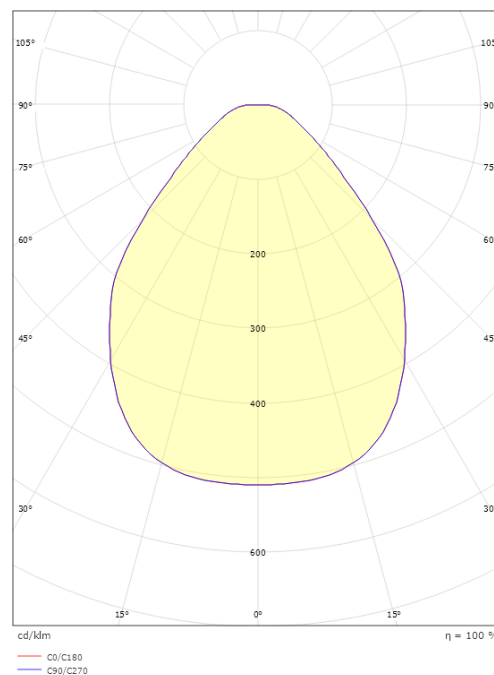

Sense 320 3-Fas

Sense 320 3-Fas Vit 3310lm 3000K Ra>80 DALI

Enummer: 7403287
EAN: 7021982123849
SG nummer: 212384

Elektrisk

Systemeffekt: 27W
Spänning: 220-240V
Frekvens (Hz): 50/60Hz
Max. armaturer per brytare: B10: 32, B16: 50, C10: 52, C16: 85

Belysningslösning

Ljuskälla: LED
Lumen output: 3310lm
Armaturljusflöde: 123 lm/W
Färgtemperatur: 3000K
Färgtolkningsindex (CRI/Ra): Ra>80
MacAdams faktor: SDCM: 3
Brinntid: L80/B20>100.000
Ljusuttag: Direkt
Optik: Opal
Ljusspridning: 85°
Fotobiologisk säkerhet: RG 0

Drivdon/Dimming

Typ: DALI

Skydd

Isoleringsklass: Klass II SELV
IP Klasse: IP20

Energi och godkännanden

Innehåller en ljuskälla med energiklass: D
Breeam: Uppfyller Hea 01 för flimmerfritt ljus

Material och finish

Material: Aluminium
Färg: Vit (RAL 9003)
Avskärmning material: Akryl (PMMA)

Montering/anslutning

Montering: Utanpåliggande, Interiör
Anslutning: ShopLine DALI-skena (adapter ingår)

Mått

Höjd (mm) H: 100
Diameter (mm) D: 320
Vikt (kg) brutto/netto: 1.752 / 1.443

Förpackning

Förpackning mått (mm): 365 x 365 x 186

7 0 2 1 9 8 2 1 2 3 8 4 9