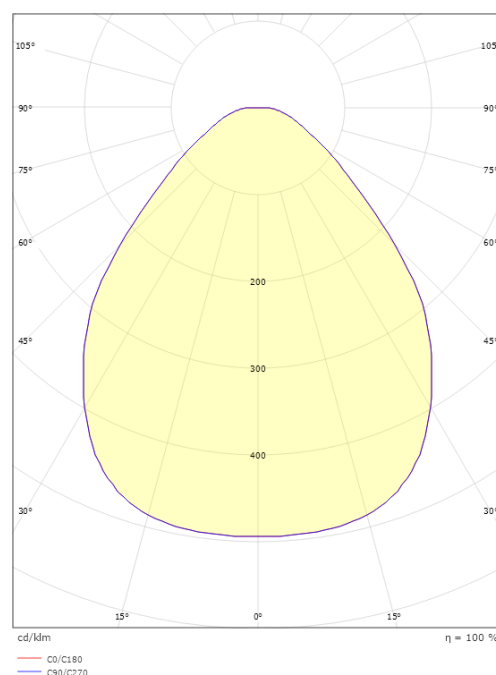

Material: Aluminium
Färg: Svart (RAL 9004)
Avskärmning material: Akryl (PMMA)

Montering/anslutning

Montering: Utanpåliggande, Interiör
Anslutning: ShopLine-skena (adapter ingår)

Mått

Höjd (mm) H: 100
Diameter (mm) D: 320
Vikt (kg) brutto/netto: 1.489 / 1.18

Förpackning

Förpackning mått (mm): 365 x 365 x 186

7 0 2 1 9 8 2 1 2 3 8 6 3