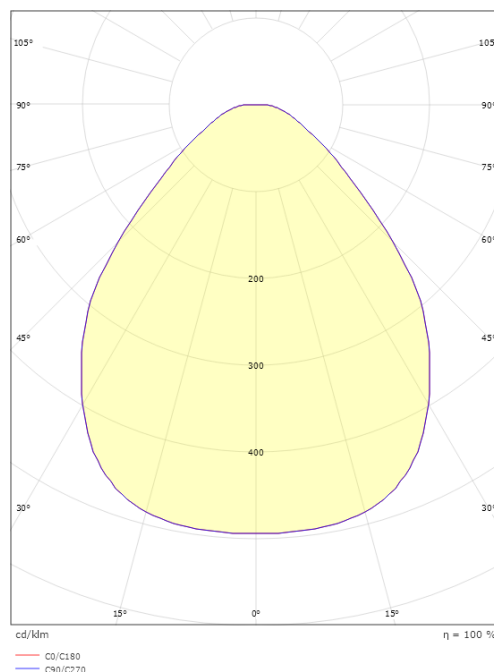

Material: Aluminium
Färg: Svart (RAL 9004)
Avskärmning material: Akryl (PMMA)

Montering/anslutning

Montering: Utanpåliggande, Interiör
Anslutning: ShopLine-skena (adapter ingår)

Mått

Höjd (mm) H: 100
Diameter (mm) D: 320
Vikt (kg) brutto/netto: 1.489 / 1.18

Förpackning

Förpackning mått (mm): 365 x 365 x 186

7 0 2 1 9 8 2 1 2 3 8 6 3