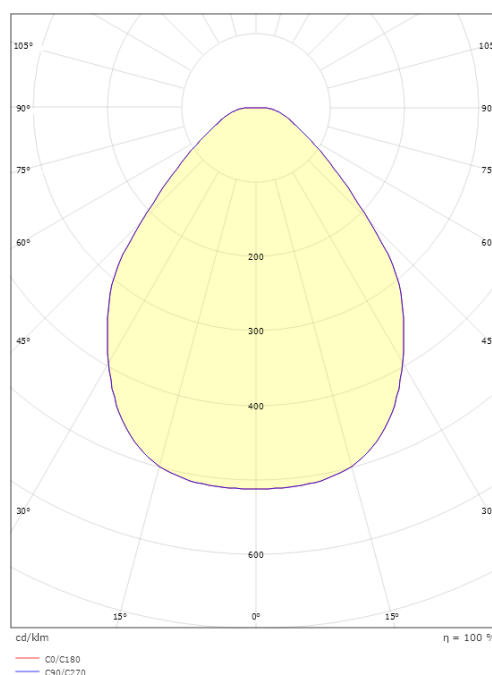

Sense 320 3-Fas

Sense 320 3-Fas Vit 3570lm 4000K Ra>80 Ej dimbar

Enummer: 7403286
EAN: 7021982123832
SG nummer: 212383

Elektrisk

Systemeffekt: 27W
Spänning: 220-240V
Frekvens (Hz): 50/60Hz
Max. armaturer per brytare: B10: 32, B16: 50, C10: 52, C16: 85

Belysningslösning

Ljuskälla: LED
Lumen output: 3570lm
Armaturljusflöde: 132 lm/W
Färgtemperatur: 4000K
Färgtolkningsindex (CRI/Ra): Ra>80
MacAdams faktor: SDCM: 3
Brinntid: L80/B20>100.000
Ljusuttag: Direkt
Optik: Opal
Ljusspridning: 85°
Fotobiologisk säkerhet: RG 0

Drivdon/Dimming

Typ: Ej dimbar

Skydd

Isoleringsklass: Klass II SELV
IP Klasse: IP20

Energi och godkännanden

Innehåller en ljuskälla med energiklass: C
Breeam: Uppfyller Hea 01 för flimmerfritt ljus

Material och finish

Material: Aluminium
Färg: Vit (RAL 9003)
Avskärmning material: Akryl (PMMA)

Montering/anslutning

Montering: Utanpåliggande, Interiör
Anslutning: ShopLine-skena (adapter ingår)

Mått

Höjd (mm) H: 100
Diameter (mm) D: 320
Vikt (kg) brutto/netto: 1.489 / 1.18

Förpackning

Förpackning mått (mm): 365 x 365 x 186

7 0 2 1 9 8 2 1 2 3 8 3 2