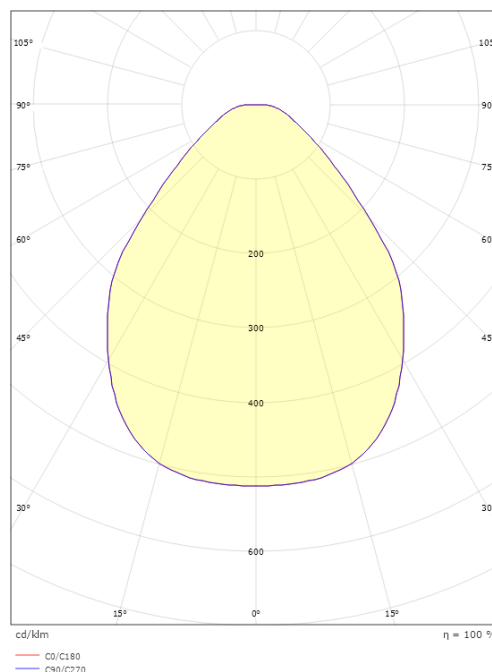

Sense 320 3-Fas

Sense 320 3-Fas Vit 3570lm 4000K Ra>80 Ej dimbar

Enummer: 7403286
EAN: 7021982123832
SG nummer: 212383

Elektrisk

Systemeffekt: 27W
Spänning: 220-240V
Frekvens (Hz): 50/60Hz
Max. armaturer per brytare: B10: 32, B16: 50, C10: 52, C16: 85

Belysningslösning

Ljuskälla: LED
Lumen output: 3570lm
Armaturljusflöde: 132 lm/W
Färgtemperatur: 4000K
Färgtolkningsindex (CRI/Ra): Ra>80
MacAdams faktor: SDCM: 3
Brinntid: L80/B20>100.000
Ljusuttag: Direkt
Optik: Opal
Ljusspridning: 85°
Fotobiologisk säkerhet: RG 0

Drivdon/Dimming

Typ: Ej dimbar

Skydd

Isoleringsklass: Klass II SELV
IP Klasse: IP20

Energi och godkännanden

Innehåller en ljuskälla med energiklass: C
Breeam: Uppfyller Hea 01 för flimmerfritt ljus

Material och finish

Material: Aluminium
Färg: Vit (RAL 9003)
Avskärmning material: Akryl (PMMA)

Montering/anslutning

Montering: Utanpåliggande, Interiör
Anslutning: ShopLine-skena (adapter ingår)

Mått

Höjd (mm) H: 100
Diameter (mm) D: 320
Vikt (kg) brutto/netto: 1.489 / 1.18

Förpackning

Förpackning mått (mm): 365 x 365 x 186

7 0 2 1 9 8 2 1 2 3 8 3 2