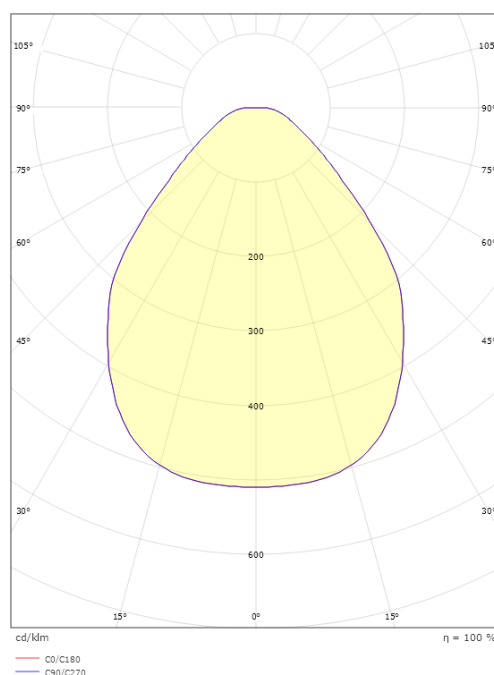

Sense 320 3-Fas

Sense 320 3-Fas Vit 3390lm 3000K Ra>80 Ej dimbar

Enummer: 7403285
EAN: 7021982123825
SG nummer: 212382

Elektrisk

Systemeffekt: 27W
Spänning: 220-240V
Frekvens (Hz): 50/60Hz
Max. armaturer per brytare: B10: 32, B16: 50, C10: 52, C16: 85

Belysningslösning

Ljuskälla: LED
Lumen output: 3390lm
Armaturljusflöde: 126 lm/W
Färgtemperatur: 3000K
Färgtolkningsindex (CRI/Ra): Ra>80
MacAdams faktor: SDCM: 3
Brinntid: L80/B20>100.000
Ljusuttag: Direkt
Optik: Opal
Ljusspridning: 85°
Fotobiologisk säkerhet: RG 0

Drivdon/Dimming

Typ: Ej dimbar

Skydd

Isoleringsklass: Klass II SELV
IP Klasse: IP20

Energi och godkännanden

Innehåller en ljuskälla med energiklass: D
Breeam: Uppfyller Hea 01 för flimmerfritt ljus

Material och finish

Material: Aluminium
Färg: Vit (RAL 9003)
Avskärmning material: Akryl (PMMA)

Montering/anslutning

Montering: Utanpåliggande, Interiör
Anslutning: ShopLine-skena (adapter ingår)

Mått

Höjd (mm) H: 100
Diameter (mm) D: 320
Vikt (kg) brutto/netto: 1.489 / 1.18

Förpackning

Förpackning mått (mm): 365 x 365 x 186

7 0 2 1 9 8 2 1 2 3 8 2 5