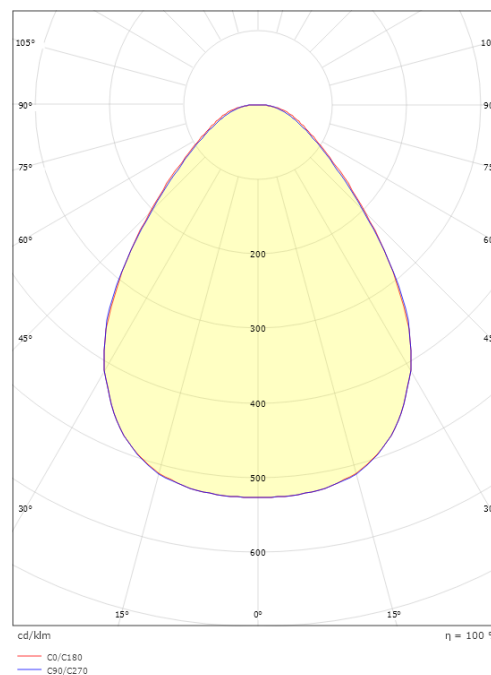

Mått

Längd (mm) L: 300
Bredd (mm) W: 300
Höjd (mm) H: 25
Håldiameter (mm): 285
Inbyggnadshöjd (mm): 29
Vikt (kg) brutto/netto: 3.434 / 2.834

Förpackning

Förpackning mått (mm): 345 x 310 x 65

7 0 2 1 9 8 2 1 2 1 4 5 6