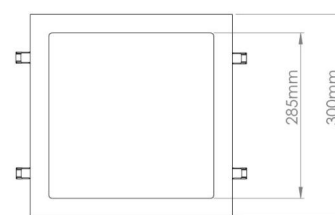

Material och finish

Material: Aluminium
Färg: White smooth (Ral 9016 gloss 30)
Avskärmning material: Akryl (PMMA)

Montering/anslutning

Montering: Infälld, Interiör
Anslutning: 5 pol Linect / skruvlös kopplingsplint

Mått

Längd (mm) L: 300
Bredd (mm) W: 300
Höjd (mm) H: 25
Håldiameter (mm): 285
Inbyggnadshöjd (mm): 29
Vikt (kg) brutto/netto: 3.434 / 2.834

Förpackning

Förpackning mått (mm): 345 x 310 x 65

7 0 2 1 9 8 2 1 2 1 4 5 6