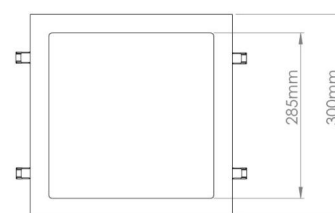

Material och finish

Material: Aluminium
Färg: White smooth (Ral 9016 gloss 30)
Avskärmning material: Akryl (PMMA)

Montering/anslutning

Montering: Infälld, Interiör
Anslutning: 5 pol Linect / skruvlös kopplingsplint

Mått

Längd (mm) L: 300
Bredd (mm) W: 300
Höjd (mm) H: 25
Håldiameter (mm): 285
Inbyggnadshöjd (mm): 29
Vikt (kg) brutto/netto: 3.434 / 2.834

Förpackning

Förpackning mått (mm): 345 x 310 x 65

7 0 2 1 9 8 2 1 2 1 4 5 6