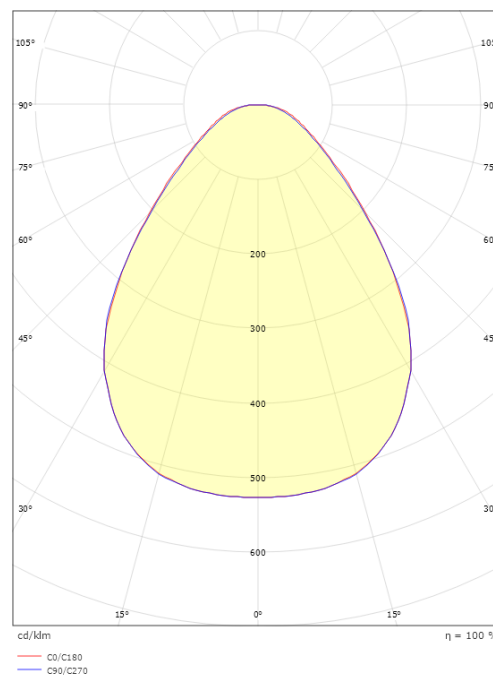

Längd (mm) L: 300
Bredd (mm) W: 300
Höjd (mm) H: 25
Håldiameter (mm): 285
Inbyggnadshöjd (mm): 25
Vikt (kg) brutto/netto: 3.6 / 3

Förpackning

Förpackning mått (mm): 345 x 310 x 65

7 0 2 1 9 8 2 1 2 1 4 0 1