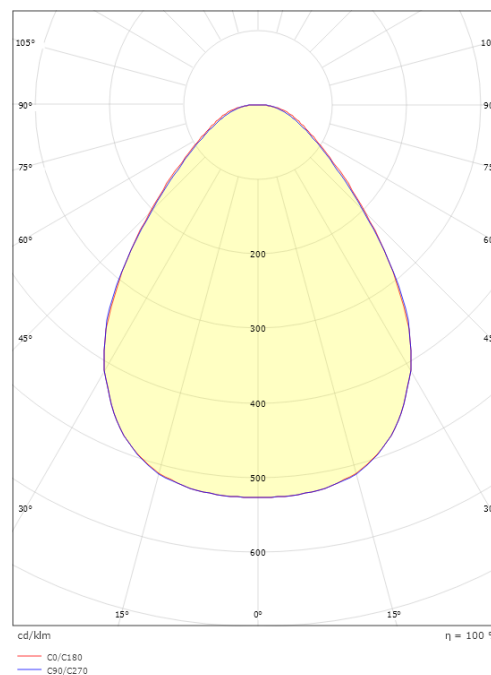

Längd (mm) L: 300
Bredd (mm) W: 300
Höjd (mm) H: 25
Håldiameter (mm): 285
Inbyggnadshöjd (mm): 25
Vikt (kg) brutto/netto: 3.6 / 3

Förpackning

Förpackning mått (mm): 345 x 310 x 65

7 0 2 1 9 8 2 1 2 1 4 0 1