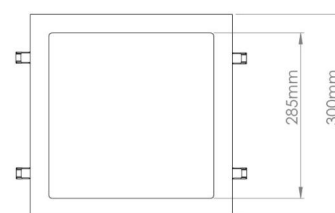

Material och finish

Material: Aluminium
Färg: White smooth (Ral 9016 gloss 30)
Avskärmning material: Akryl (PMMA)

Montering/anslutning

Montering: Infälld, Interiör
Anslutning: Skruvlös kopplingsplint

Mått

Längd (mm) L: 300
Bredd (mm) W: 300
Höjd (mm) H: 25
Håldiameter (mm): 285
Inbyggnadshöjd (mm): 25
Vikt (kg) brutto/netto: 3.6 / 3

Förpackning

Förpackning mått (mm): 345 x 310 x 65

7 0 2 1 9 8 2 1 2 1 4 0 1