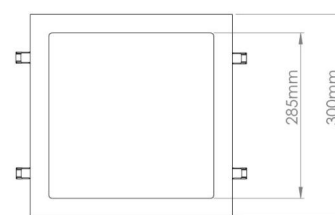

Material och finish

Material: Aluminium
Färg: White smooth (Ral 9016 gloss 30)
Avskärmning material: Akryl (PMMA)

Montering/anslutning

Montering: Infälld, Interiör
Anslutning: Skruvlös kopplingsplint

Mått

Längd (mm) L: 300
Bredd (mm) W: 300
Höjd (mm) H: 25
Håldiameter (mm): 285
Inbyggnadshöjd (mm): 25
Vikt (kg) brutto/netto: 3.6 / 3

Förpackning

Förpackning mått (mm): 345 x 310 x 65

7 0 2 1 9 8 2 1 2 1 4 0 1