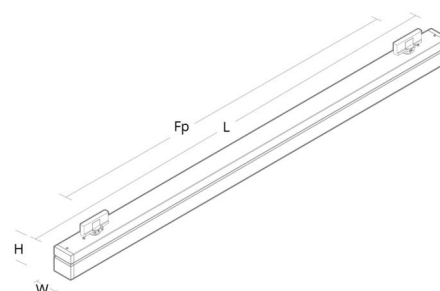

Material: Stålblåt, ändlock av ABS
 Färg: Svart
 Avskärmning material: Akryl (PMMA)

Montering/anslutning

Montering: Interiör

Mått

Längd (mm) L: 1444
 Bredd (mm) W: 64
 Höjd (mm) H: 102
 Vikt (kg) brutto/netto: 4.3 / 4.1

Förpackning

Förpackning mått (mm): 1531 x 68 x 146

5 7 0 3 8 2 1 1 7 7 4 4 3