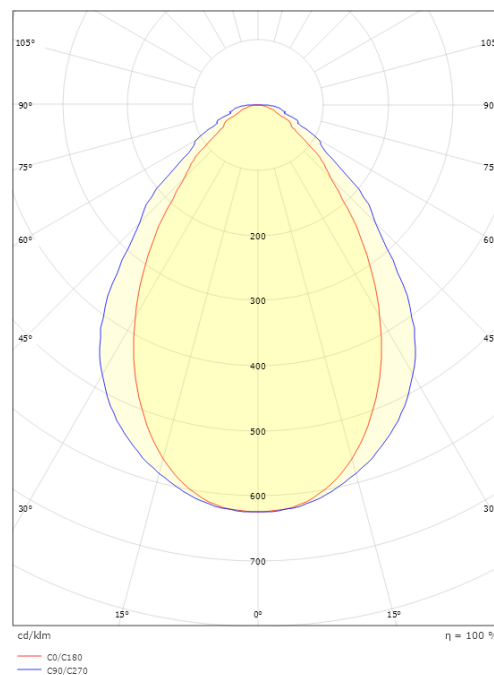

Förpackning

Förpackning mått (mm): 1531 x 68 x 146

5 7 0 3 8 2 1 1 7 7 4 4 3