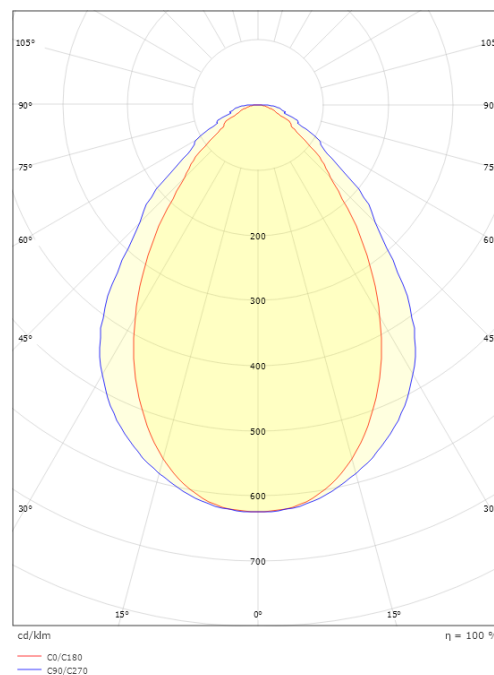

Förpackning

Förpackning mått (mm): 1531 x 68 x 146

5 7 0 3 8 2 1 1 7 7 4 3 6