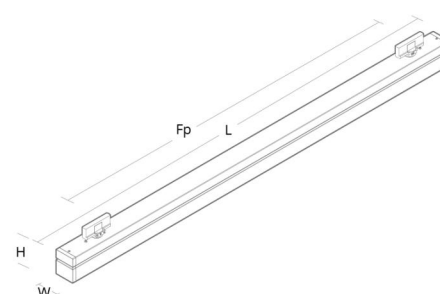

Material: Stålblåt, ändlock av ABS
 Färg: Svart
 Avskärmning material: Akryl (PMMA)

Montering/anslutning

Montering: Interiör

Mått

Längd (mm) L: 1444
 Bredd (mm) W: 64
 Höjd (mm) H: 102
 Vikt (kg) brutto/netto: 4.3 / 4.1

Förpackning

Förpackning mått (mm): 1531 x 68 x 146

5 7 0 3 8 2 1 1 7 7 4 3 6