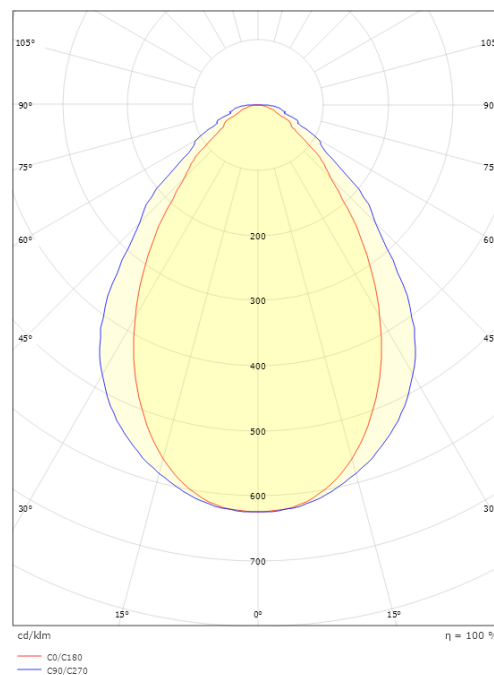

**Förpackning**

Förpackning mått (mm): 1531 x 68 x 146

5 7 0 3 8 2 1 1 7 7 4 2 9