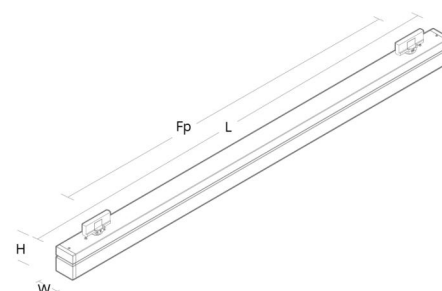

**Material och finish**

Material: Stålblåt, ändlock av ABS  
 Färg: Vit  
 Avskärmning material: Akryl (PMMA)

**Montering/anslutning**

Montering: Interiör

**Mått**

Längd (mm) L: 1444  
 Bredd (mm) W: 64  
 Höjd (mm) H: 102  
 Vikt (kg) brutto/netto: 4.3 / 4.1

**Förpackning**

Förpackning mått (mm): 1531 x 68 x 146

5 7 0 3 8 2 1 1 7 7 4 2 9