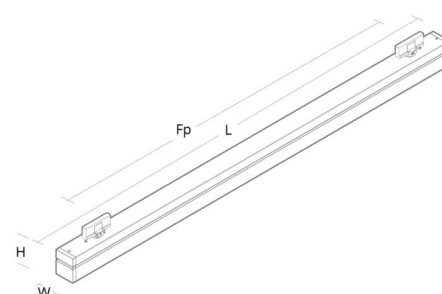

Material: Stålblåt, ändlock av ABS
 Färg: Vit
 Avskärmning material: Akryl (PMMA)

Montering/anslutning

Montering: Interiör

Mått

Längd (mm) L: 1444
 Bredd (mm) W: 64
 Höjd (mm) H: 102
 Vikt (kg) brutto/netto: 4.3 / 4.1

Förpackning

Förpackning mått (mm): 1531 x 68 x 146

5 7 0 3 8 2 1 1 7 7 4 1 2