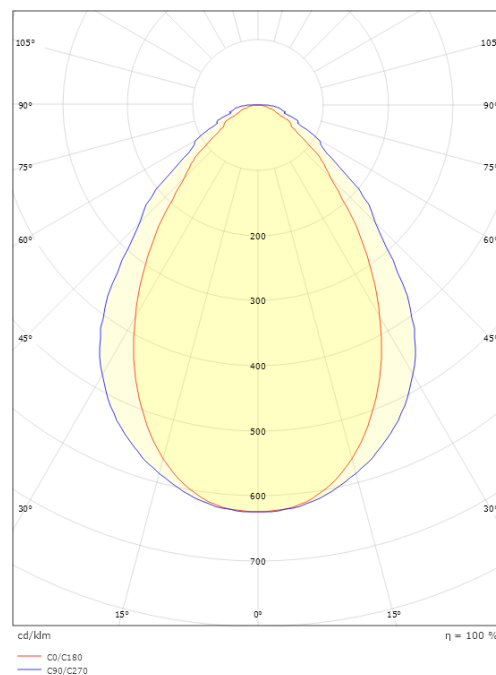

Förpackning

Förpackning mått (mm): 1531 x 68 x 146

5 7 0 3 8 2 1 1 7 7 4 1 2