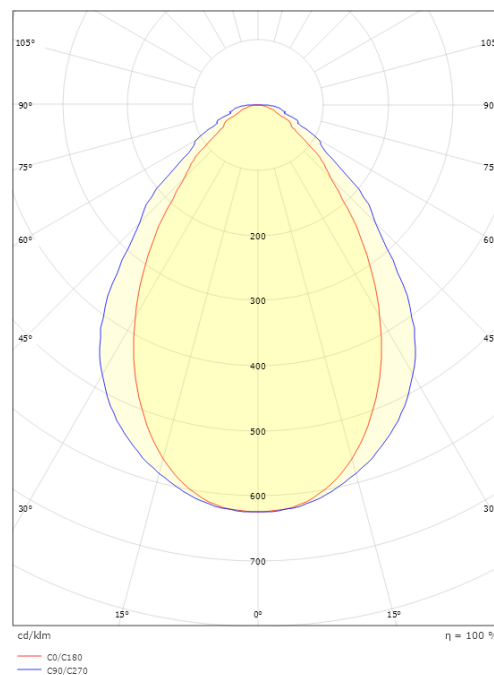

Förpackning

Förpackning mått (mm): 1531 x 68 x 146

5 7 0 3 8 2 1 1 7 7 4 1 2