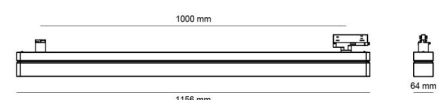

Förpackning

Förpackning mått (mm): 1218 x 157 x 71