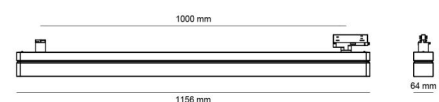

Förpackning

Förpackning mått (mm): 1218 x 157 x 71