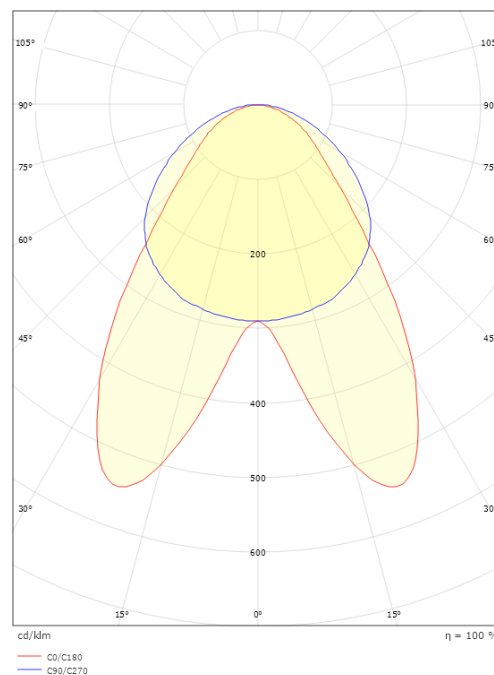

Sector Pro 3-Fas

Sector Pro 3-Fas Vit 10320lm 3000K Ra>80 DALI-2

Enummer: 7019824
EAN: 5703821181877
SG nummer: 8246096391

Elektrisk

Systemeffekt: 69W
Spänning: 220-240V
Frekvens (Hz): 50/60Hz
Max. armaturer per brytare: B10: 15, B16: 24, C10: 25, C16: 41
PE Läckström (mA): 0.39

Belysningslösning

Ljuskälla: LED
Lumen output: 10320lm
Armaturljusflöde: 150 lm/W
Färgtemperatur: 3000K
Färgtolkningsindex (CRI/Ra): Ra>80
MacAdams faktor: SDCM: 3
Brinntid: L80/B20>50.000
Ljusuttag: Direkt
Optik: Lins
UGR: UGR>28
Stroboskopiskt flimmer (SVM): 0
Stroboskopiskt flimmer (SVM): 0.01
Fotobiologisk säkerhet: RG 1

Drivdon/Dimming

Typ: DALI-2

Skydd

Isoleringsklass: Klass I
IP Klasse: IP20

Energi och godkännanden

Innehåller en ljuskälla med energiklass: B
Breeam: Uppfyller Hea 01 för flimmerfritt ljus

Material och finish

Material: Stålblåt, ändlock av ABS
Färg: Vit
Avskärmning material: Akryl (PMMA)

Montering/anslutning

Montering: Utanpåliggande, Interiör
Anslutning: ShopLine DALI-skena (adapter ingår)

Mått

Längd (mm) L: 1156
Bredd (mm) W: 64
Höjd (mm) H: 145
Vikt (kg) brutto/netto: 4.3 / 4

Förpackning

Förpackning mått (mm): 1218 x 157 x 71

5 7 0 3 8 2 1 1 8 1 8 7 7