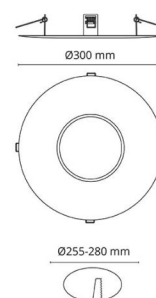

Material: Rostfritt stål
Färg: Matt vit (RAL 9003)

Montering/anslutning

Montering: Interiör / Utomhus

Mått

Höjd (mm) H: 45
Diameter (mm) D: 300
Håldiameter (mm): 255
Vikt (kg) brutto/netto: 0.2 / 0.15

Förpackning

Förpackning mått (mm): 305 x 305 x 51

7 0 2 1 9 8 0 0 3 8 2 5 1