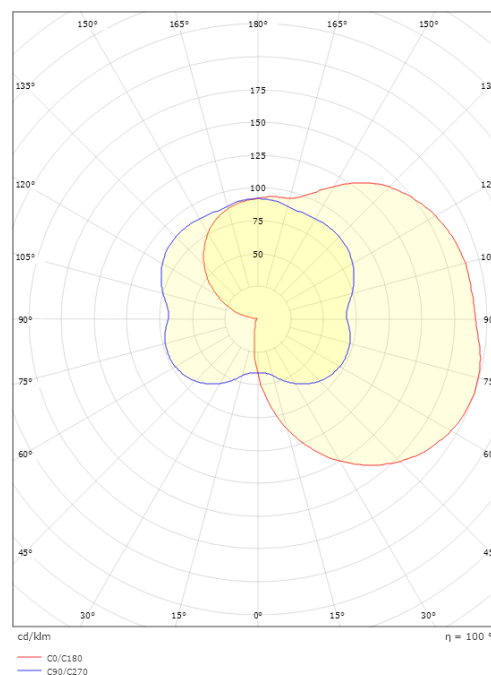

Montering/anslutning

Montering: Vägg, Utomhus

Mått

Längd (mm) L: 189
Bredd (mm) W: 322
Höjd (mm) H: 381
Vikt (kg) brutto/netto: 4.2 / 4

Förpackning

Förpackning mått (mm): 400 x 350 x 200

5 7 0 3 8 2 1 0 0 7 1 5 3