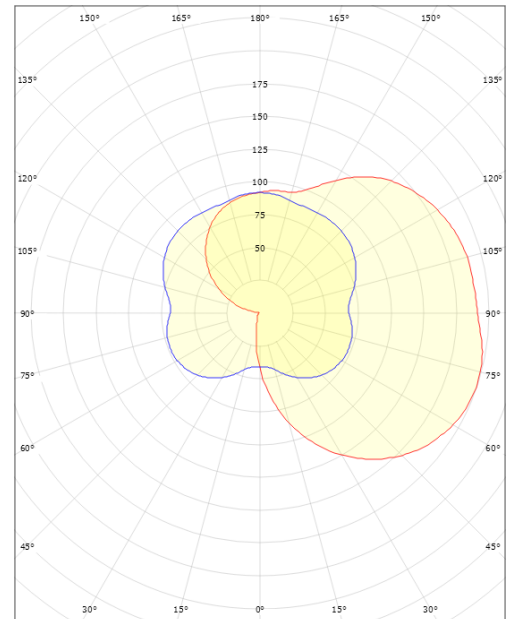

Ray Wall LED

Ray Wall LED Grå 1130lm 3000K Ra>70 Ej dimbar

Enummer: 7703439
EAN: 5703821007153
SG nummer: 8246071235

Elektrisk

Systemeffekt: 18W
Spänning: 220-240V
Max. armaturer per brytare: B10: 32, B16: 50, C10: 52, C16: 85
PE Läckström (mA): 0.31

Belysningslösning

Ljuskälla: LED
Lumen output: 1130lm
Armaturljusflöde: 63 lm/W
Färgtemperatur: 3000K
Färgtolkningsindex (CRI/Ra): Ra>70
MacAdams faktor: SDCM: 4
Brinntid: L90/B10>100.000
Ljusuttag: Direkt

Drivdon/Dimming

Typ: Ej dimbar

Skydd

Isoleringsklass: Klass I
IK Klasse: IK10
IP Klasse: IP54
Integrerat överspänningsskydd: Integrerat (min. 4 kV)

Energi och godkännanden

Innehåller en ljuskälla med energiklass: C
Breeam: Uppfyller Hea 01 för flimmerfritt ljus

Material och finish

Material: Formgjuten aluminium
Avskärmning material: Polykarbonat (PC)

Montering/anslutning

Montering: Vägg, Utomhus

Mått

Längd (mm) L: 189
Bredd (mm) W: 322
Höjd (mm) H: 381
Vikt (kg) brutto/netto: 4.2 / 4

Förpackning

Förpackning mått (mm): 400 x 350 x 200

cd/klm
— C0/C180
— C90/C270
η = 100 %

5 7 0 3 8 2 1 0 0 7 1 5 3