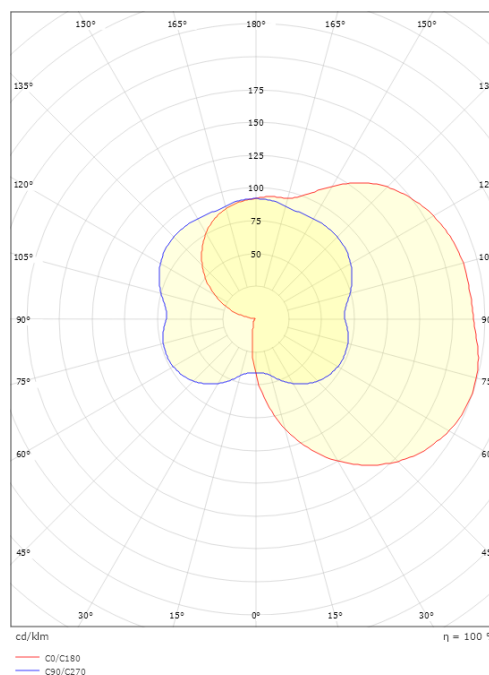

Ray Wall LED

Ray Wall LED Grå 1130lm 3000K Ra>70 Ej dimbar

Enummer: 7703439
EAN: 5703821007153
SG nummer: 8246071235

Elektrisk

Systemeffekt: 18W
Spänning: 220-240V
Max. armaturer per brytare: B10: 32, B16: 50, C10: 52, C16: 85
PE Läckström (mA): 0.31

Belysningslösning

Ljuskälla: LED
Lumen output: 1130lm
Armaturljusflöde: 63 lm/W
Färgtemperatur: 3000K
Färgtolkningsindex (CRI/Ra): Ra>70
MacAdams faktor: SDCM: 4
Brinntid: L90/B10>100.000
Ljusuttag: Direkt

Drivdon/Dimming

Typ: Ej dimbar

Skydd

Isoleringsklass: Klass I
IK Klasse: IK10
IP Klasse: IP54
Integrerat överspänningsskydd: Integrerat (min. 4 kV)

Energi och godkännanden

Innehåller en ljuskälla med energiklass: C
Breeam: Uppfyller Hea 01 för flimmerfritt ljus

Material och finish

Material: Formgjuten aluminium
Avskärmning material: Polykarbonat (PC)

Montering/anslutning

Montering: Vägg, Utomhus

Mått

Längd (mm) L: 189
Bredd (mm) W: 322
Höjd (mm) H: 381
Vikt (kg) brutto/netto: 4.2 / 4

Förpackning

Förpackning mått (mm): 400 x 350 x 200

5 7 0 3 8 2 1 0 0 7 1 5 3