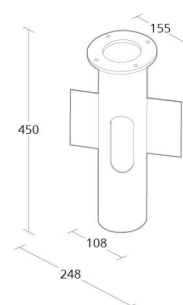

Ray Pollare II

Jordankare Stål

Enummer: 7748292
EAN: 5703821005548
SG nummer: 8249042067

Energi och godkännanden

Byggvarubedömning: Ja

Material och finish

Material: Stål
Färg: Galvaniserad

Montering/anslutning

Montering: Utomhus

Mått

Längd (mm) L: 248
Bredd (mm) W: 108
Höjd (mm) H: 450
Diameter (mm) D: 155
Vikt (kg) brutto/netto: 5.4 / 5.2

Förpackning

Förpackning mått (mm): 248 x 108 x 450

5 7 0 3 8 2 1 0 0 5 5 4 8