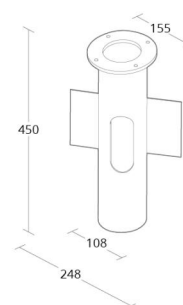

### Mått

Längd (mm) L: 248  
Bredd (mm) W: 108  
Höjd (mm) H: 450  
Diameter (mm) D: 155  
Vikt (kg) brutto/netto: 5.4 / 5.2

### Förpackning

Förpackning mått (mm): 248 x 108 x 450

5 7 0 3 8 2 1 0 0 5 5 4 8