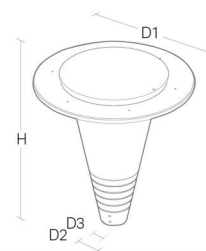

Ray 680

Ray 680 Design Kegle Grå Designkon Formgjuten aluminium

Enummer: 7748296
EAN: 5703821168694
SG nummer: 8249042999

Formgjuten aluminium
Grå S/30

Material och finish

Material:
Färg:

Montering/anslutning

Montering:
Modul:

Utomhus
Design Kegle

Mått

Längd (mm) L: 100
Diameter (mm) D: 108
Vikt (kg) brutto/netto: 0.65 / 0.45

Förpackning

Förpackning mått (mm): 320 x 190 x 200

	H	D1	D2	D3
Ray 680	703	680	108	60/76