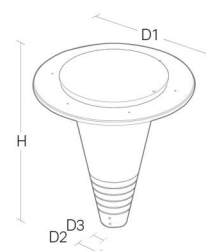

Ray 680

Ray 680 Design Kegle Grå Designkon Formgjuten aluminium

Enummer: 7748296
EAN: 5703821168694
SG nummer: 8249042999

Material och finish

Material: Formgjuten aluminium
Färg: Grå S/30

Montering/anslutning

Montering: Utomhus
Modul: Design Kegle

Mått

Längd (mm) L: 100
Diameter (mm) D: 108
Vikt (kg) brutto/netto: 0.65 / 0.45

Förpackning

Förpackning mått (mm): 320 x 190 x 200

	H	D1	D2	D3
Ray 680	703	680	108	60/76