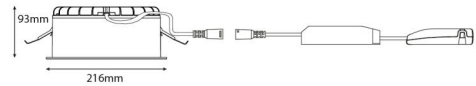

Belysningslösning

Ljuskälla: LED
Lumen output: 2310lm
Nödlumen: EM 320lm
Armaturljusflöde: 105 lm/W
Färgtemperatur: 4000K
Färgtolkningsindex (CRI/Ra): Ra>90
MacAdams faktor: SDCM: 2
Brinntid: L90/B10>100.000
Ljusuttag: Direkt
Optik: Satinmatt reflektor
Ljusspridning: 62°
UGR: UGR<19 upp till 700 mA/2680 lm
Fotobiologisk säkerhet: RG 1