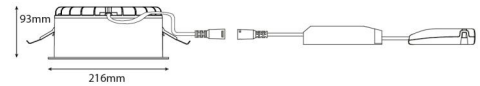

Rax Soft 200

Rax Soft 200 Satin 2200 4000K Ra>90 Bakkantsdimmer

Enummer: 7475311
EAN: 7021982125720
SG nummer: 212572

Elektrisk

Systemeffekt: 22W
Spänning: 220-240V
Frekvens (Hz): 50/60Hz
Max. armaturer per brytare: B10: 25, B16: 41, C10: 40, C16: 65

Belysningslösning

Ljuskälla: LED
Lumen output: 2310lm
Nödlumen: EM 320lm
Armaturljusflöde: 105 lm/W
Färgtemperatur: 4000K
Färgtolkningsindex (CRI/Ra): Ra>90
MacAdams faktor: SDCM: 2
Brinntid: L90/B10>100.000
Ljusuttag: Direkt
Optik: Satinmatt reflektor
Ljusspridning: 62°
UGR: UGR<19 upp till 700 mA/2680 lm
Fotobiologisk säkerhet: RG 1

Material och finish

Material: Brandhärdig polykarbonat
Färg: Vit/Satinmatt
Avskärmning material: Polykarbonat (PC)

Montering/anslutning

Montering: Infäld, Interiör
Anslutning: 3 pol Linect / skruvlös kopplingsplint

Mått

Höjd (mm) H: 93
Diameter (mm) D: 216
Håldiameter (mm): 200
Inbyggnadshöjd (mm): 90
Vikt (kg) brutto/netto: 1.2 / 1

Förpackning

Förpackning mått (mm): 240 x 240 x 102