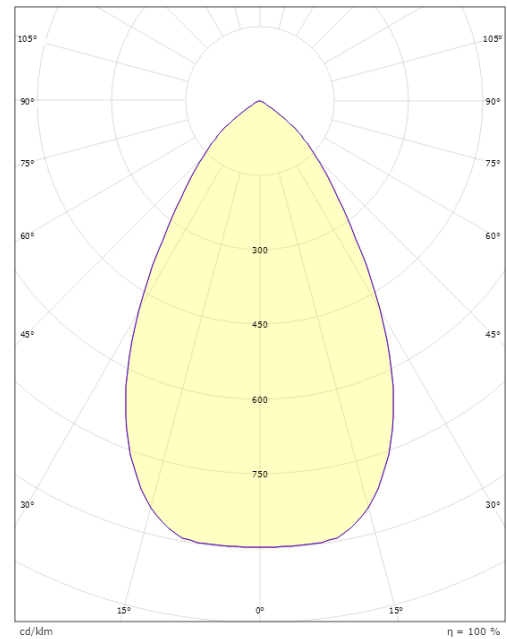

Mått

Höjd (mm) H: 93
Diameter (mm) D: 216
Håldiameter (mm): 200
Inbyggnadshöjd (mm): 90
Vikt (kg) brutto/netto: 1.2 / 1

Förpackning

Förpackning mått (mm): 240 x 240 x 102

7 0 2 1 9 8 2 1 2 5 7 2 0