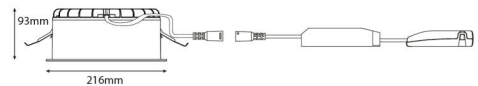

Material och finish

Material: Brandhärdig polykarbonat
Färg: Vit/Satinmatt
Avskärmning material: Polykarbonat (PC)

Montering/anslutning

Montering: Infälld, Interiör
Kabel: Kabel 5x0,75mm²
Anslutning: 5 pol Linect / skruvlös kopplingsplint

Mått

Höjd (mm) H: 93
Diameter (mm) D: 216
Håldiameter (mm): 200
Inbyggnadshöjd (mm): 90
Vikt (kg) brutto/netto: 1.2 / 1

Förpackning

Förpackning mått (mm): 240 x 240 x 102

7 0 2 1 9 8 2 1 2 5 2 9 4