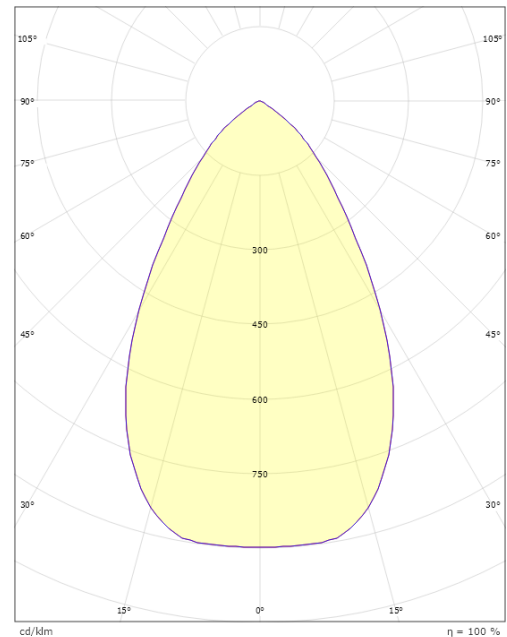

Mått

Höjd (mm) H: 93
Diameter (mm) D: 216
Håldiameter (mm): 200
Inbyggnadshöjd (mm): 90
Vikt (kg) brutto/netto: 1.2 / 1

Förpackning

Förpackning mått (mm): 240 x 240 x 102

7 0 2 1 9 8 2 1 2 5 2 9 4