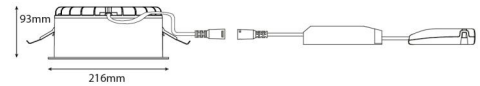

Rax Soft 200

Rax Soft 200 Satin 3000 4000K Ra>80 DALI-2 / Push Dim

Enummer: 7475017
EAN: 7021982125270
SG nummer: 212527
Ersätter: 8246092793

Elektrisk

Systemeffekt: 26W
Spänning: 220-240V
Frekvens (Hz): 50/60Hz
Max. armaturer per brytare: B10: 32, B16: 50, C10: 52, C16: 85

Belysningslösning

Ljuskälla: LED
Lumen output: 3070lm
Nödlumen: EM 390lm
Armaturljusflöde: 118 lm/W
Färgtemperatur: 4000K
Färgtolkningsindex (CRI/Ra): Ra>80
MacAdams faktor: SDCM: 2
Brinntid: L90/B10>100.000
Ljusuttag: Direkt
Optik: Satinmatt reflektor
Ljusspridning: 62°
UGR: UGR<22 upp till 1050 mA/4410 lm
Fotobiologisk säkerhet: RG 1

Material och finish

Material: Brandhärdig polykarbonat
Färg: Vit/Satinmatt
Avskärmning material: Polykarbonat (PC)

Montering/anslutning

Montering: Infälld, Interiör
Kabel: Kabel 5x0,75mm²
Anslutning: 5 pol Linect / skruvlös kopplingsplint

Mått

Höjd (mm) H: 93
Diameter (mm) D: 216
Håldiameter (mm): 200
Inbyggnadshöjd (mm): 90
Vikt (kg) brutto/netto: 1.2 / 1

Förpackning

Förpackning mått (mm): 240 x 240 x 102