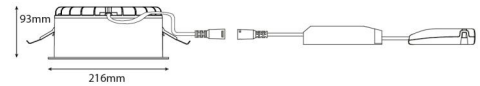

Belysningslösning

Ljuskälla: LED
Lumen output: 3070lm
Nödlumen: EM 390lm
Armaturljusflöde: 118 lm/W
Färgtemperatur: 4000K
Färgtolkningsindex (CRI/Ra): Ra>80
MacAdams faktor: SDCM: 2
Brinntid: L90/B10>100.000
Ljusuttag: Direkt
Optik: Satinmatt reflektor
Ljusspridning: 62°
UGR: UGR<22 upp till 1050 mA/4410 lm
Fotobiologisk säkerhet: RG 1