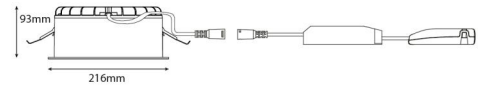

Material och finish

Material: Brandhärdig polykarbonat
Färg: Vit/Satinmatt
Avskärmning material: Polykarbonat (PC)

Montering/anslutning

Montering: Infälld, Interiör
Anslutning: 3 pol Linect / skruvlös kopplingsplint

Mått

Höjd (mm) H: 93
Diameter (mm) D: 216
Håldiameter (mm): 200
Inbyggnadshöjd (mm): 90
Vikt (kg) brutto/netto: 1.2 / 1

Förpackning

Förpackning mått (mm): 240 x 240 x 102

7 0 2 1 9 8 2 1 2 5 2 6 3