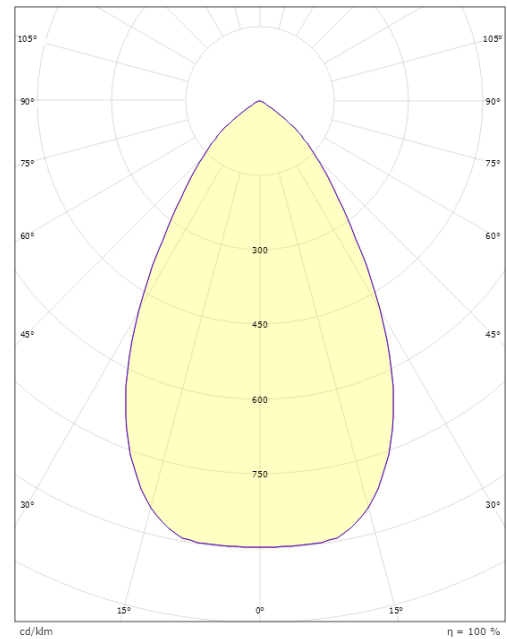

Mått

Höjd (mm) H: 93
Diameter (mm) D: 216
Håldiameter (mm): 200
Inbyggnadshöjd (mm): 90
Vikt (kg) brutto/netto: 1.2 / 1

Förpackning

Förpackning mått (mm): 240 x 240 x 102

7 0 2 1 9 8 2 1 2 5 2 6 3