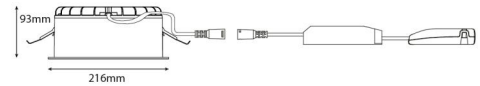

Belysningslösning

Ljuskälla: LED
Lumen output: 2970lm
Nödlumen: EM 380 lm
Armaturljusflöde: 114 lm/W
Färgtemperatur: 3000K
Färgtolkningsindex (CRI/Ra): Ra>80
MacAdams faktor: SDCM: 2
Brinntid: L90/B10>100.000
Ljusuttag: Direkt
Optik: Satinmatt reflektor
Ljusspridning: 62°
UGR: UGR<22 upp till 800 mA/3300 lm
Fotobiologisk säkerhet: RG 1