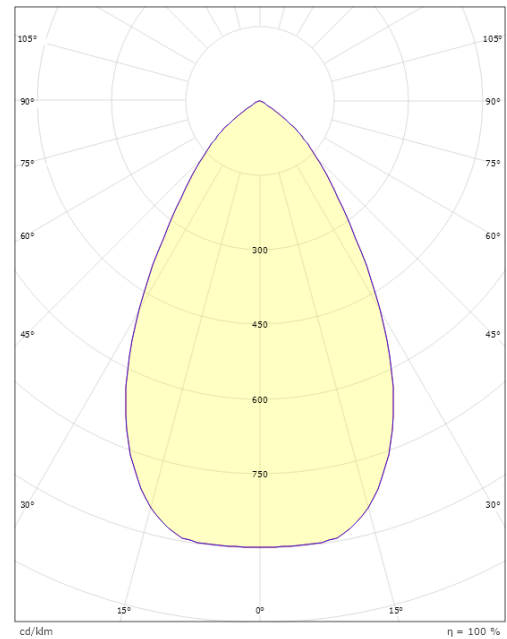

Mått

Höjd (mm) H: 93
Diameter (mm) D: 216
Håldiameter (mm): 200
Inbyggnadshöjd (mm): 90
Vikt (kg) brutto/netto: 1.2 / 1

Förpackning

Förpackning mått (mm): 242 x 242 x 102

7 0 2 1 9 8 2 1 2 5 2 4 9