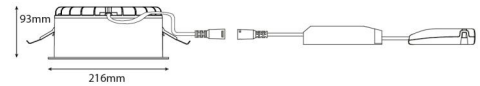

Belysningslösning

Ljuskälla: LED
Lumen output: 2220lm
Nödlumen: EM 390lm
Armaturljusflöde: 123 lm/W
Färgtemperatur: 4000K
Färgtolkningsindex (CRI/Ra): Ra>80
MacAdams faktor: SDCM: 2
Brinntid: L90/B10>100.000
Ljusuttag: Direkt
Optik: Satinmatt reflektor
Ljusspridning: 62°
UGR: UGR<19 upp til 600 mA/2640 lm
Fotobiologisk säkerhet: RG 1