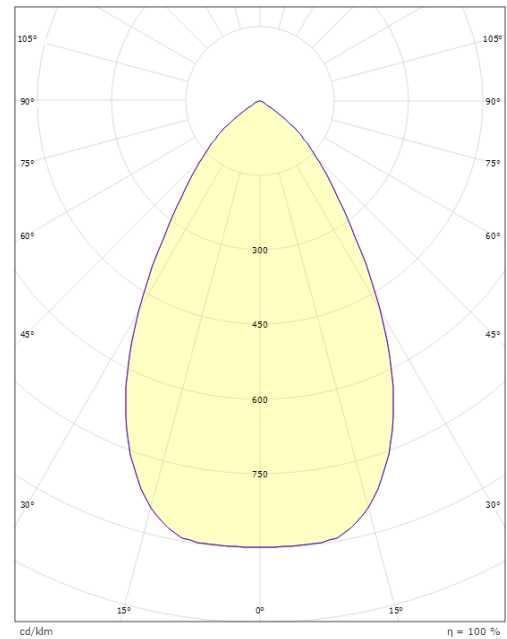

Mått

Höjd (mm) H: 93
Diameter (mm) D: 216
Håldiameter (mm): 200
Inbyggnadshöjd (mm): 90
Vikt (kg) brutto/netto: 1.2 / 1

Förpackning

Förpackning mått (mm): 240 x 240 x 102

7 0 2 1 9 8 2 1 2 5 2 2 5