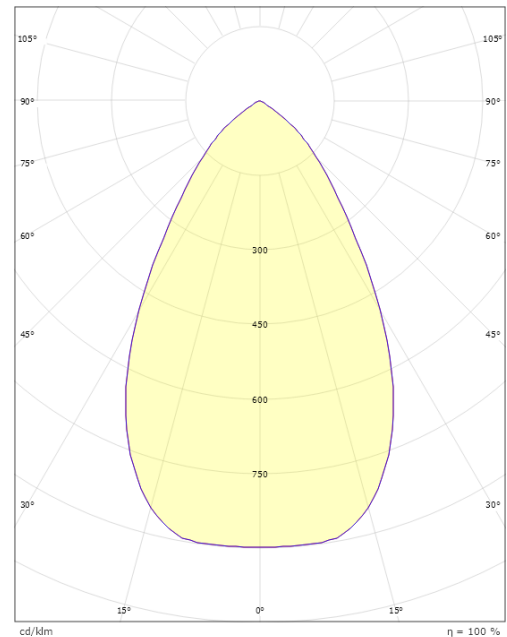

Mått

Höjd (mm) H: 93
Diameter (mm) D: 216
Håldiameter (mm): 200
Inbyggnadshöjd (mm): 90
Vikt (kg) brutto/netto: 1.2 / 1

Förpackning

Förpackning mått (mm): 240 x 240 x 102

7 0 2 1 9 8 2 1 2 5 3 0 0