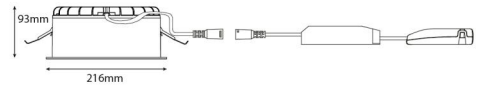

Belysningslösning

Ljuskälla: LED
Lumen output: 4410lm
Nödlumen: EM 390lm
Armaturljusflöde: 110 lm/W
Färgtemperatur: 4000K
Färgtolkningsindex (CRI/Ra): Ra>80
MacAdams faktor: SDCM: 2
Brinntid: L90/B10>100.000
Ljusuttag: Direkt
Optik: Satinmatt reflektor
Ljusspridning: 62°
UGR: UGR<22
Fotobiologisk säkerhet: RG 1