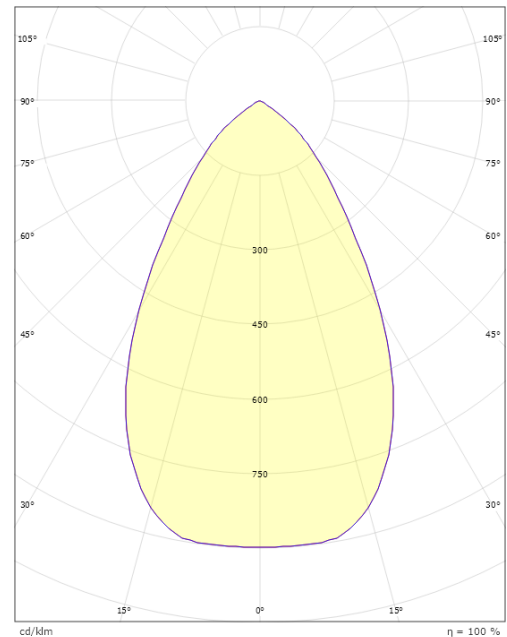

Förpackning

Förpackning mått (mm): 240 x 240 x 102