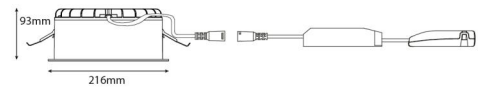

Belysningslösning

Ljuskälla: LED
Lumen output: 4260lm
Nödlumen: EM 380 lm
Armaturljusflöde: 107 lm/W
Färgtemperatur: 3000K
Färgtolkningsindex (CRI/Ra): Ra>80
MacAdams faktor: SDCM: 2
Brinntid: L90/B10>100.000
Ljusuttag: Direkt
Optik: Satinmatt reflektor
Ljusspridning: 62°
UGR: UGR<22
Fotobiologisk säkerhet: RG 1