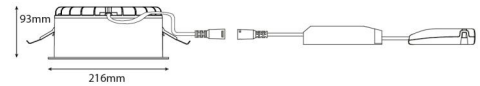

Rax Soft 200

Rax Soft 200 Satin 3000 3000K Ra>80 DALI / Push Dim

Enummer: 7474989
EAN: 7021982125256
SG nummer: 212525
Ersätter: 8246092780

Elektrisk

Systemeffekt: 26W
Spänning: 220-240V
Frekvens (Hz): 50/60Hz
Max. armaturer per brytare: B10: 32, B16: 50, C10: 52, C16: 85

Belysningslösning

Ljuskälla: LED
Lumen output: 2970lm
Nödlumen: EM 380 lm
Armaturljusflöde: 114 lm/W
Färgtemperatur: 3000K
Färgtolkningsindex (CRI/Ra): Ra>80
MacAdams faktor: SDCM: 2
Brinntid: L90/B10>100.000
Ljusuttag: Direkt
Optik: Satinmatt reflektor
Ljusspridning: 62°
UGR: UGR<22 upp till 1050 mA/4260 lm
Fotobiologisk säkerhet: RG 1

Material och finish

Material: Brandhärdig polykarbonat
Färg: Vit/Satinmatt
Avskärmning material: Polykarbonat (PC)

Montering/anslutning

Montering: Infälld, Interiör
Kabel: Kabel 5x0,75mm²
Anslutning: 5 pol Linect / skruvlös kopplingsplint

Mått

Höjd (mm) H: 93
Diameter (mm) D: 216
Håldiameter (mm): 200
Inbyggnadshöjd (mm): 90
Vikt (kg) brutto/netto: 1.262 / 1

Förpackning

Förpackning mått (mm): 242 x 242 x 102