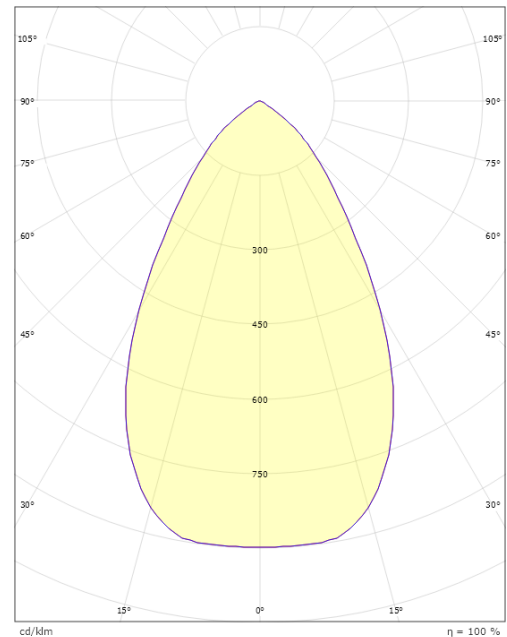

Mått

Höjd (mm) H: 93
Diameter (mm) D: 216
Håldiameter (mm): 200
Inbyggnadshöjd (mm): 90
Vikt (kg) brutto/netto: 1.262 / 1

Förpackning

Förpackning mått (mm): 242 x 242 x 102

7 0 2 1 9 8 2 1 2 5 2 5 6