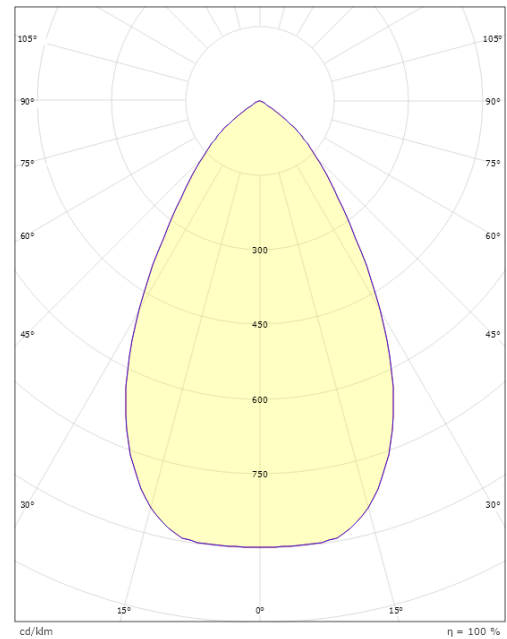

Förpackning

Förpackning mått (mm): 242 x 242 x 102