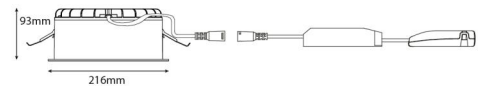

Rax Soft 200

Rax Soft 200 Satin 3000 3000K Ra>80 DALI / Push Dim

Enummer: 7474989
EAN: 7021982125256
SG nummer: 212525
Ersätter: 8246092780

Elektrisk

Systemeffekt: 26W
Spänning: 220-240V
Frekvens (Hz): 50/60Hz
Max. armaturer per brytare: B10: 32, B16: 50, C10: 52, C16: 85

Belysningslösning

Ljuskälla: LED
Lumen output: 2970lm
Nödlumen: EM 380 lm
Armaturljusflöde: 114 lm/W
Färgtemperatur: 3000K
Färgtolkningsindex (CRI/Ra): Ra>80
MacAdams faktor: SDCM: 2
Brinntid: L90/B10>100.000
Ljusuttag: Direkt
Optik: Satinmatt reflektor
Ljusspridning: 62°
UGR: UGR<22 upp till 1050 mA/4260 lm
Fotobiologisk säkerhet: RG 1

Material och finish

Material: Brandhärdig polykarbonat
Färg: Vit/Satinmatt
Avskärmning material: Polykarbonat (PC)

Montering/anslutning

Montering: Infälld, Interiör
Kabel: Kabel 5x0,75mm²
Anslutning: 5 pol Linect / skruvlös kopplingsplint

Mått

Höjd (mm) H: 93
Diameter (mm) D: 216
Håldiameter (mm): 200
Inbyggnadshöjd (mm): 90
Vikt (kg) brutto/netto: 1.262 / 1

Förpackning

Förpackning mått (mm): 242 x 242 x 102

7 0 2 1 9 8 2 1 2 5 2 5 6