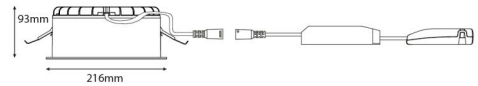

Belysningslösning

Ljuskälla: LED
Lumen output: 2970lm
Nödlumen: EM 380 lm
Armaturljusflöde: 114 lm/W
Färgtemperatur: 3000K
Färgtolkningsindex (CRI/Ra): Ra>80
MacAdams faktor: SDCM: 2
Brinntid: L90/B10>100.000
Ljusuttag: Direkt
Optik: Satinmatt reflektor
Ljusspridning: 62°
UGR: UGR<22 upp till 1050 mA/4260 lm
Fotobiologisk säkerhet: RG 1