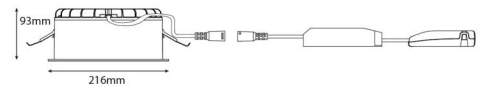

Belysningslösning

Ljuskälla: LED
Lumen output: 2220lm
Nödlumen: EM 390lm
Armaturljusflöde: 123 lm/W
Färgtemperatur: 4000K
Färgtolkningsindex (CRI/Ra): Ra>80
MacAdams faktor: SDCM: 2
Brinntid: L90/B10>100.000
Ljusuttag: Direkt
Optik: Satinmatt reflektor
Ljusspridning: 62°
UGR: UGR<19 upp til 600 mA/2640 lm
Fotobiologisk säkerhet: RG 1