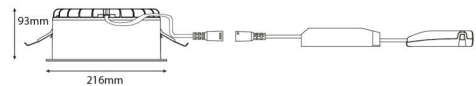

Belysningslösning

Ljuskälla: LED
Lumen output: 2160lm
Nödlumen: EM 300lm
Armaturljusflöde: 98 lm/W
Färgtemperatur: 3000K
Färgtolkningsindex (CRI/Ra): Ra>90
MacAdams faktor: SDCM: 2
Brinntid: L90/B10>100.000
Ljusuttag: Direkt
Optik: Satinmatt reflektor
Ljusspridning: 62°
UGR: UGR<19 upp till 700 mA/2500 lm
Fotobiologisk säkerhet: RG 1