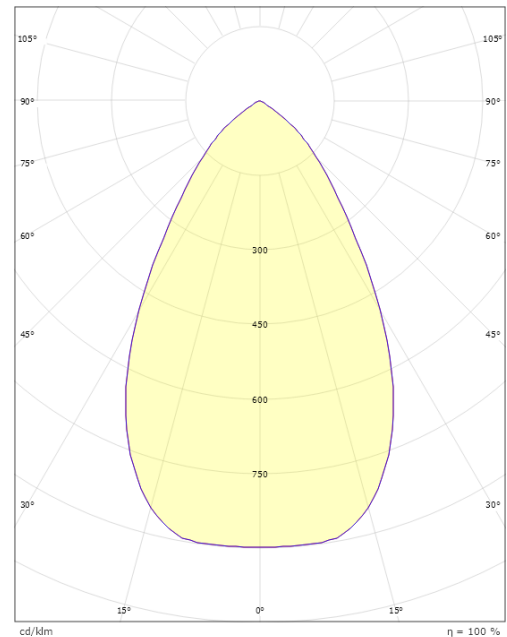

Mått

Höjd (mm) H: 93
Diameter (mm) D: 216
Håldiameter (mm): 200
Inbyggnadshöjd (mm): 90
Vikt (kg) brutto/netto: 1.2 / 1

Förpackning

Förpackning mått (mm): 240 x 240 x 102

7 0 2 1 9 8 2 1 2 5 2 1 8