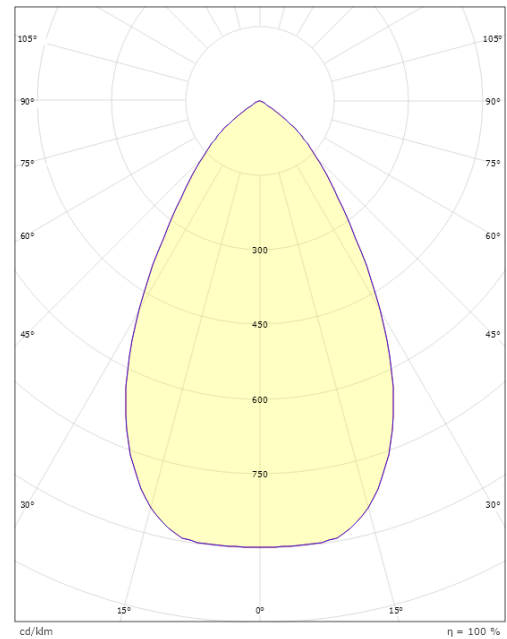

Förpackning

Förpackning mått (mm): 240 x 240 x 102