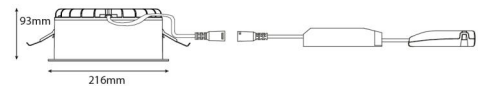

Belysningslösning

Ljuskälla: LED
Lumen output: 2150lm
Nödlumen: EM 380 lm
Armaturljusflöde: 119 lm/W
Färgtemperatur: 3000K
Färgtolkningsindex (CRI/Ra): Ra>80
MacAdams faktor: SDCM: 2
Brinntid: L90/B10>100.000
Ljusuttag: Direkt
Optik: Satinmatt reflektor
Ljusspridning: 62°
UGR: UGR<19 upp till 600 mA/2540 lm
Fotobiologisk säkerhet: RG 1