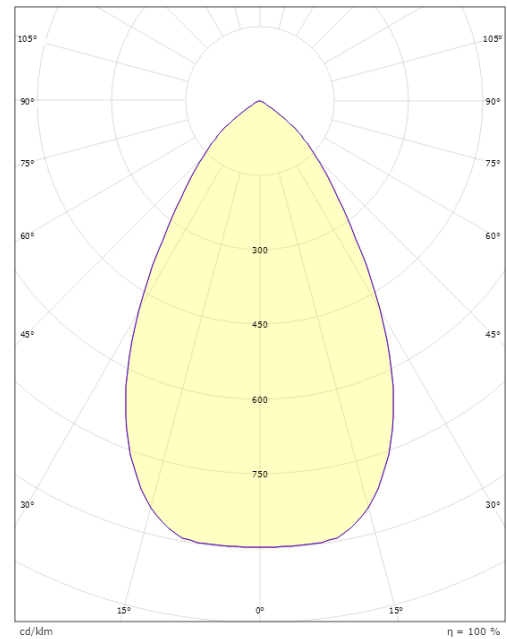

Mått

Höjd (mm) H: 93
Diameter (mm) D: 216
Håldiameter (mm): 200
Inbyggnadshöjd (mm): 90
Vikt (kg) brutto/netto: 1.2 / 1

Förpackning

Förpackning mått (mm): 240 x 240 x 102

7 0 2 1 9 8 2 1 2 5 1 8 8