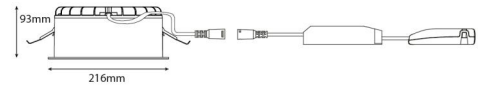

Belysningslösning

Ljuskälla: LED
Lumen output: 2150lm
Nödlumen: EM 380 lm
Armaturljusflöde: 119 lm/W
Färgtemperatur: 3000K
Färgtolkningsindex (CRI/Ra): Ra>80
MacAdams faktor: SDCM: 2
Brinntid: L90/B10>100.000
Ljusuttag: Direkt
Optik: Satinmatt reflektor
Ljusspridning: 62°
UGR: UGR<19 upp till 600 mA/2540 lm
Fotobiologisk säkerhet: RG 1