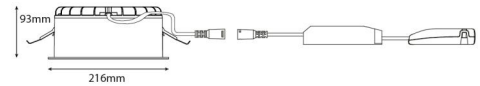

Material och finish

Material: Brandhärdig polykarbonat
Färg: Vit/Satinmatt
Avskärmning material: Polykarbonat (PC)

Montering/anslutning

Montering: Infälld, Interiör
Kabel: Kabel 5x0,75mm²
Anslutning: 5 pol Linect / skruvlös kopplingsplint

Mått

Höjd (mm) H: 93
Diameter (mm) D: 216
Håldiameter (mm): 200
Inbyggnadshöjd (mm): 90
Vikt (kg) brutto/netto: 1.2 / 1

Förpackning

Förpackning mått (mm): 240 x 240 x 102

7 0 2 1 9 8 2 1 2 5 1 7 1