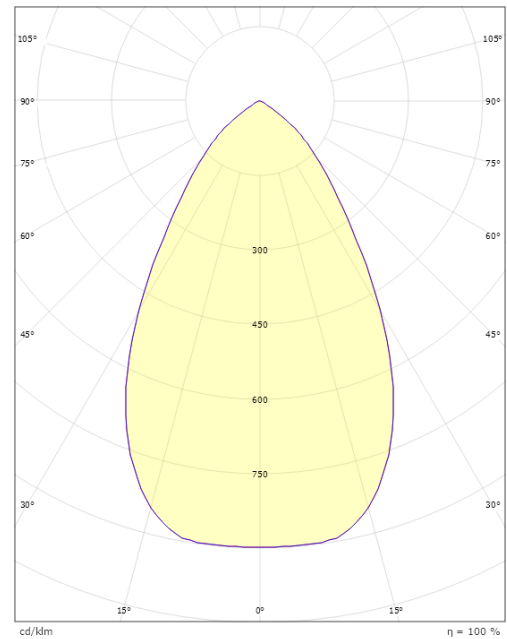

Mått

Höjd (mm) H: 93
Diameter (mm) D: 216
Håldiameter (mm): 200
Inbyggnadshöjd (mm): 90
Vikt (kg) brutto/netto: 1.2 / 1

Förpackning

Förpackning mått (mm): 240 x 240 x 102

7 0 2 1 9 8 2 1 2 5 1 7 1