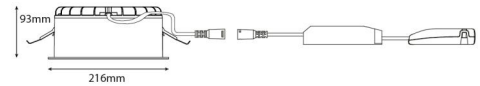

Material och finish

Material: Brandhärdig polykarbonat
Färg: Vit/Satinmatt
Avskärmning material: Polykarbonat (PC)

Montering/anslutning

Montering: Infälld, Interiör
Anslutning: 3 pol Linect / skruvlös kopplingsplint

Mått

Höjd (mm) H: 93
Diameter (mm) D: 216
Håldiameter (mm): 200
Inbyggnadshöjd (mm): 90
Vikt (kg) brutto/netto: 1.2 / 1

Förpackning

Förpackning mått (mm): 240 x 240 x 102

7 0 2 1 9 8 2 1 2 5 1 6 4