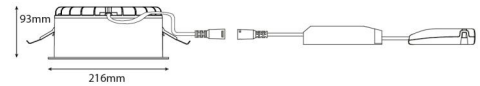

Belysningslösning

Ljuskälla: LED
Lumen output: 1650lm
Nödlumen: EM 390lm
Armaturljusflöde: 127 lm/W
Färgtemperatur: 4000K
Färgtolkningsindex (CRI/Ra): Ra>80
MacAdams faktor: SDCM: 2
Brinntid: L90/B10>100.000
Ljusuttag: Direkt
Optik: Satinmatt reflektor
Ljusspridning: 62°
UGR: UGR<19 upp till 450 mA/2060 lm
Fotobiologisk säkerhet: RG 1

Material och finish

Material: Brandhärdig polykarbonat
Färg: Vit/Satinmatt
Avskärmning material: Polykarbonat (PC)

Montering/anslutning

Montering: Infälld, Interiör
Anslutning: 3 pol Linect / skruvlös kopplingsplint

Mått

Höjd (mm) H: 93
Diameter (mm) D: 216
Håldiameter (mm): 200
Inbyggnadshöjd (mm): 90
Vikt (kg) brutto/netto: 1.2 / 1

Förpackning

Förpackning mått (mm): 240 x 240 x 102

7 0 2 1 9 8 2 1 2 5 1 6 4