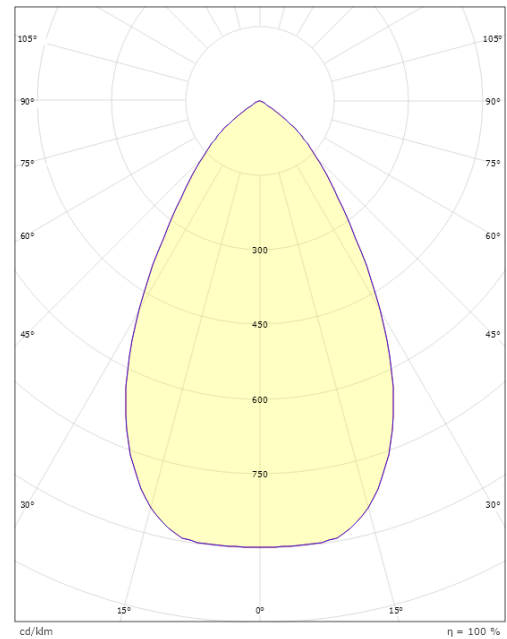

Mått

Höjd (mm) H: 93
Diameter (mm) D: 216
Håldiameter (mm): 200
Inbyggnadshöjd (mm): 90
Vikt (kg) brutto/netto: 1.2 / 1

Förpackning

Förpackning mått (mm): 240 x 240 x 102

7 0 2 1 9 8 2 1 2 5 1 6 4