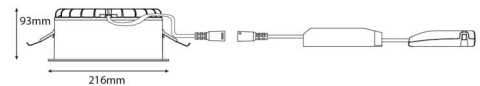

Förpackning

Förpackning mått (mm): 240 x 240 x 102