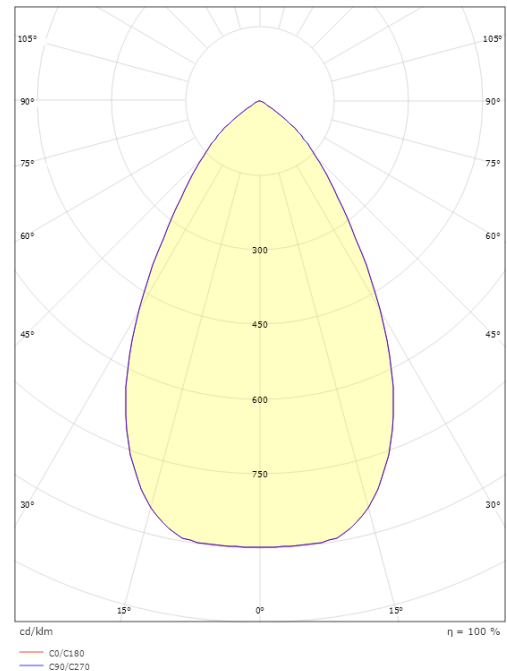

Förpackning

Förpackning mått (mm): 240 x 240 x 102