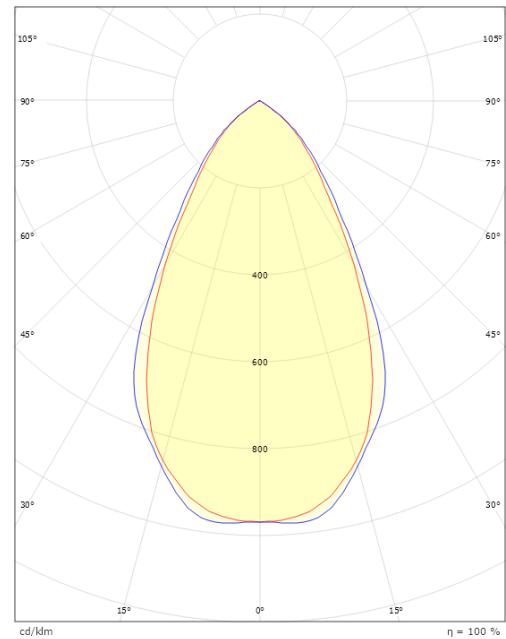

Förpackning

Förpackning mått (mm): 240 x 240 x 102