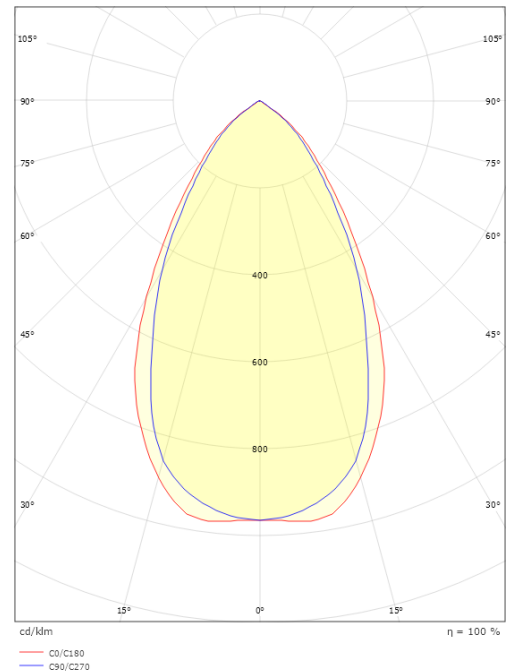

Mått

Höjd (mm) H: 93
Diameter (mm) D: 216
Håldiameter (mm): 200
Inbyggnadshöjd (mm): 90
Vikt (kg) brutto/netto: 1.2 / 1

Förpackning

Förpackning mått (mm): 240 x 240 x 102

7 0 2 1 9 8 2 1 2 5 7 6 8