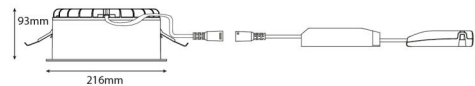

Belysningslösning

Ljuskälla: LED
Lumen output: 2610lm (@6500K)
Nödlumen: EM 280lm
Armaturljusflöde: 93 lm/W
Färgtemperatur: 2700-6500K
Färgtolkningsindex (CRI/Ra): Ra>80
MacAdams faktor: SDCM: 3
Brinntid: L90/B10>100.000
Ljusuttag: Direkt
Optik: Satinmatt reflektor
Ljusspridning: 62°
Fotobiologisk säkerhet: RG 1