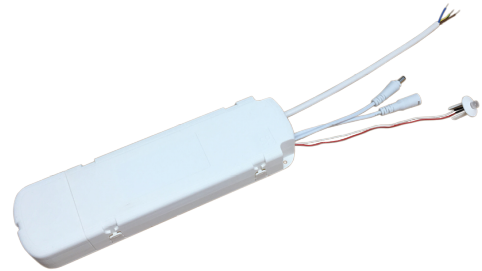

Nödljusbox

Nödljusbox Driver DALI / EM Självtest, Nödbelysning 3 timmar DALI

Enummer: 7345892
EAN: 5703821177344
SG nummer: 8246094429

Elektrisk

Systemeffekt: 3W
Spänning: 220-240V

Drivdon/Dimming

Typ: DALI

Material och finish

Material: Polykarbonat (PC)

Montering/anslutning

Montering: Interiör

Mått

Längd (mm) L: 270
Bredd (mm) W: 75
Höjd (mm) H: 35
Vikt (kg) brutto/netto: 0.6 / 0.5

Förpackning

Förpackning mått (mm): 300 x 105 x 40

INDEPENDENT EMERGENCY LIGHT BOX 3 HOURS

	Normal		Emergency	
	W	lumen	Lumen	Lumen % of normal
Rax 150/200	27	2800	330	12%
Rax 150/200	19	2120	350	17%
Rax 150/200	14	1480	350	24%
Mollor 1 corner	9	890	350	24%
Mollor 4 corner	36	3950	360	41%
Mollor 1 Line	14	1520	350	9%
Mollor 2 Line	32	3440	360	24%
Sense Eco	27	2600	310	12%
Sense 3000 lm	22	2700	380	14%
Sense 4000 lm	33	4000	380	10%
Sense 5000 lm	46	4600	330	7%
Sense Ø190	6	630	350	56%
Sense Ø255	13	1370	320	24%
Sense Ø320	17	1870	340	19%
Sense Ø495	33	3620	340	10%
Sense 300x200	27	2250	320	14%
Junistar Lux	8	540	250	46%
Junistar Soft/Slim	11	800	260	33%
UniLED	9	680	270	40%