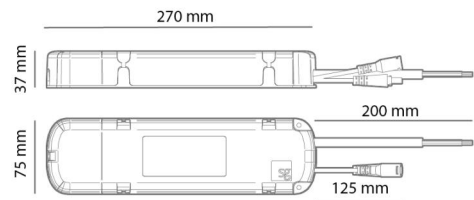

Material och finish

Material: Polykarbonat (PC)

Montering/anslutning

Montering: Interiör

Mått

Längd (mm) L: 270
Bredd (mm) W: 75
Höjd (mm) H: 35
Vikt (kg) brutto/netto: 0.6 / 0.5

Förpackning

Förpackning mått (mm): 300 x 105 x 40