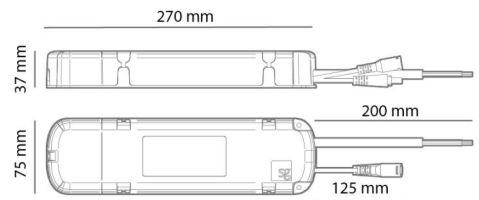

### Montering/anslutning

Montering: Interiör

### Mått

Längd (mm) L: 270  
Bredd (mm) W: 75  
Höjd (mm) H: 35  
Vikt (kg) brutto/netto: 0.6 / 0.5

### Förpackning

Förpackning mått (mm): 300 x 105 x 40