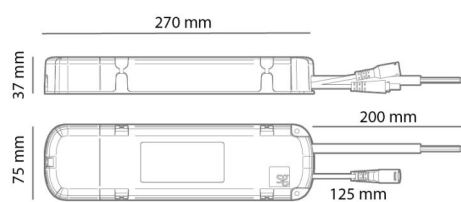

Skydd

IP Klasse: IP20

Material och finish

Material: Polykarbonat (PC)

Montering/anslutning

Montering: Interiör

Mått

Längd (mm) L: 270
Bredd (mm) W: 75
Höjd (mm) H: 35
Vikt (kg) brutto/netto: 0.6 / 0.5

Förpackning

Förpackning mått (mm): 300 x 105 x 40

	Normal		Emergency	
	W	lumen	Lumen	Lumen % of normal
Rax 150/200	27	2800	330	12%
Rax 150/200	19	2120	350	17%
Rax 150/200	14	1480	350	24%
Mollor 1 corner	9	890	350	24%
Mollor 4 corner	36	3950	360	41%
Mollor 1 Line	14	1520	350	9%
Mollor 2 Line	32	3440	360	24%
Sense Eco	27	2600	310	12%
Sense 3000 lm	22	2700	380	14%
Sense 4000 lm	33	4000	380	10%
Sense 5000 lm	46	4600	330	7%
Sense Ø190	6	630	350	56%
Sense Ø255	13	1370	320	24%
Sense Ø320	17	1870	340	19%
Sense Ø495	33	3620	340	10%
Sense 300x200	27	2250	320	14%
Junistar Lux	8	540	250	46%
Junistar Soft/Slim	11	800	260	33%
UniLED	9	680	270	40%