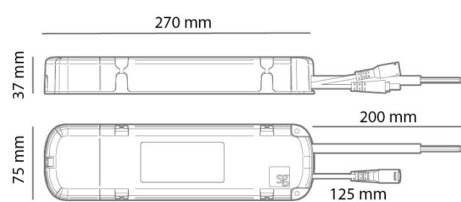

Skydd

IP Klasse: IP20

Material och finish

Material: Polykarbonat (PC)

Montering/anslutning

Montering: Interiör

Mått

Längd (mm) L: 270
Bredd (mm) W: 75
Höjd (mm) H: 35
Vikt (kg) brutto/netto: 0.6 / 0.5

Förpackning

Förpackning mått (mm): 300 x 105 x 40

| | Normal | | Emergency | |
|--------------------|--------|-------|-----------|-------------------|
| | W | lumen | Lumen | Lumen % of normal |
| Rax 150/200 | 27 | 2800 | 330 | 12% |
| Rax 150/200 | 19 | 2120 | 350 | 17% |
| Rax 150/200 | 14 | 1480 | 350 | 24% |
| Mollor 1 corner | 9 | 890 | 350 | 24% |
| Mollor 4 corner | 36 | 3950 | 360 | 41% |
| Mollor 1 Line | 14 | 1520 | 350 | 9% |
| Mollor 2 Line | 32 | 3440 | 360 | 24% |
| Sense Eco | 27 | 2600 | 310 | 12% |
| Sense 3000 lm | 22 | 2700 | 380 | 14% |
| Sense 4000 lm | 33 | 4000 | 380 | 10% |
| Sense 5000 lm | 46 | 4600 | 330 | 7% |
| Sense Ø190 | 6 | 630 | 350 | 56% |
| Sense Ø255 | 13 | 1370 | 320 | 24% |
| Sense Ø320 | 17 | 1870 | 340 | 19% |
| Sense Ø495 | 33 | 3620 | 340 | 10% |
| Sense 300x200 | 27 | 2250 | 320 | 14% |
| Junistar Lux | 8 | 540 | 250 | 46% |
| Junistar Soft/Slim | 11 | 800 | 260 | 33% |
| UniLED | 9 | 680 | 270 | 40% |