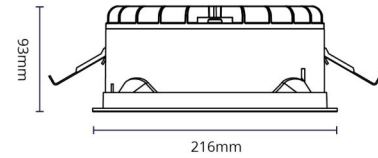

Belysningslösning

Ljuskälla: LED
Lumen output: 2490lm
Armaturljusflöde: 131 lm/W
Färgtemperatur: 4000K
Färgtolkningsindex (CRI/Ra): Ra>80
MacAdams faktor: SDCM: 2
Brinntid: L90/B10>100.000
Ljusuttag: Direkt
Optik: Satinmatt reflektor
Ljusspridning: 62°
UGR: UGR<19 opptil 600 mA
Fotobiologisk säkerhet: RG 1