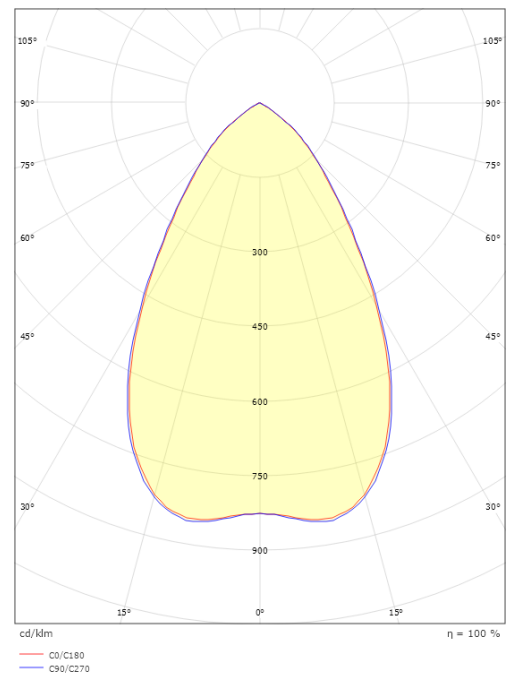

Montering/anslutning

Montering: Infälld, Interiör
Kabel: Kabel 5x0,75mm²
Anslutning: 5 pol Linect / skruvlös kopplingsplint

Mått

Längd (mm) L: 216
Bredd (mm) W: 216
Höjd (mm) H: 93
Inbyggningshöjd (mm): 90
Vikt (kg) brutto/netto: 1.225 / 1

Förpackning

Förpackning mått (mm): 260 x 235 x 100

7 0 2 1 9 8 2 1 2 5 8 2 9