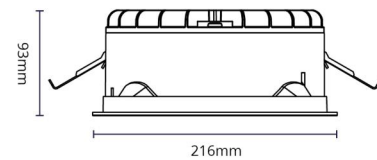

Montering/anslutning

Montering: Infälld, Interiör
Kabel: Kabel 5x0,75mm²
Anslutning: 5 pol Linect / skruvlös kopplingsplint

Mått

Längd (mm) L: 216
Bredd (mm) W: 216
Höjd (mm) H: 93
Inbyggningshöjd (mm): 90
Vikt (kg) brutto/netto: 1.225 / 1

Förpackning

Förpackning mått (mm): 260 x 235 x 100

7 0 2 1 9 8 2 1 2 5 8 2 9