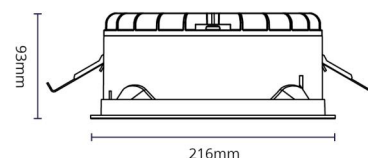

### Montering/anslutning

Montering: Infälld, Interiör  
Kabel: Kabel 5x0,75mm<sup>2</sup>  
Anslutning: 3 pol Linect / skruvlös kopplingsplint

### Mått

Längd (mm) L: 216  
Bredd (mm) W: 216  
Höjd (mm) H: 93  
Inbyggningshöjd (mm): 90  
Vikt (kg) brutto/netto: 1.225 / 1

### Förpackning

Förpackning mått (mm): 260 x 235 x 100

7 0 2 1 9 8 2 1 2 5 8 1 2