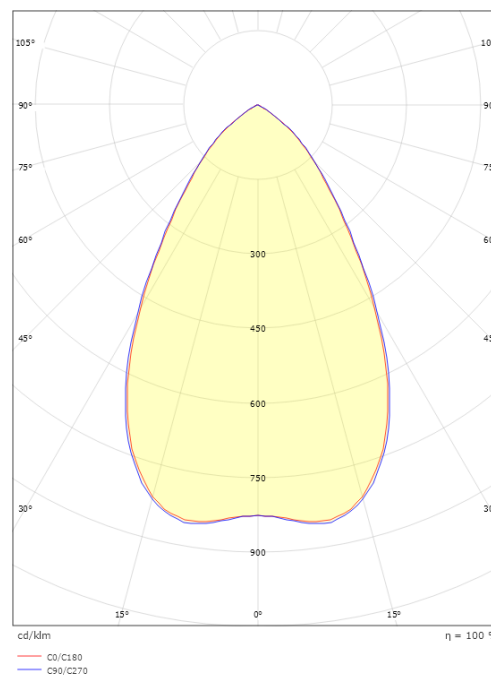

Rax Soft Square 200

Rax Soft Square 200 Satin 2490lm 4000K Ra>80 Bakkantsdimmer

Enummer: 7476948
EAN: 7021982125812
SG nummer: 212581

Elektrisk

Systemeffekt: 19W
Spänning: 220-240V
Frekvens (Hz): 50/60Hz

Belysningslösning

Ljuskälla: LED
Lumen output: 2490lm
Armaturljusflöde: 131 lm/W
Färgtemperatur: 4000K
Färgtolkningsindex (CRI/Ra): Ra>80
MacAdams faktor: SDCM: 2
Brinntid: L90/B10>100.000
Ljusuttag: Direkt
Optik: Satinmatt reflektor
Ljusspridning: 62°
UGR: UGR<19 opptil 600 mA

Drivdon/Dimming

Typ: Bakkantsdimmer

Skydd

Isoleringsklass: Klass II SELV

Material och finish

Material: Brandhärdig polykarbonat
Färg: Vit/Satinmatt
Avskärmning material: Polykarbonat (PC)

Montering/anslutning

Montering: Infälld, Interiör
Kabel: Kabel 5x0,75mm²
Anslutning: 3 pol Linect / skruvlös kopplingsplint

Mått

Längd (mm) L: 216
Bredd (mm) W: 216
Höjd (mm) H: 93
Inbyggningshöjd (mm): 90
Vikt (kg) brutto/netto: 1.225 / 1

Förpackning

Förpackning mått (mm): 260 x 235 x 100

7 0 2 1 9 8 2 1 2 5 8 1 2