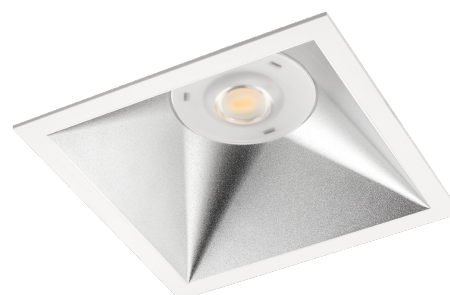

Rax Soft Square 200

Rax Soft Square 200 Satin 2490lm 4000K Ra>80 Bakkantsdimmer

Enummer: 7476948
EAN: 7021982125812
SG nummer: 212581

Elektrisk

Systemeffekt: 19W
Spänning: 220-240V
Frekvens (Hz): 50/60Hz

Belysningslösning

Ljuskälla: LED
Lumen output: 2490lm
Armaturljusflöde: 131 lm/W
Färgtemperatur: 4000K
Färgtolkningsindex (CRI/Ra): Ra>80
MacAdams faktor: SDCM: 2
Brinntid: L90/B10>100.000
Ljusuttag: Direkt
Optik: Satinmatt reflektor
Ljusspridning: 62°
UGR: UGR<19 opptil 600 mA

Drivdon/Dimming

Typ: Bakkantsdimmer

Skydd

Isoleringsklass: Klass II SELV

Material och finish

Material: Brandhärdig polykarbonat
Färg: Vit/Satinmatt
Avskärmning material: Polykarbonat (PC)

Montering/anslutning

Montering: Infälld, Interiör
Kabel: Kabel 5x0,75mm²
Anslutning: 3 pol Linect / skruvlös kopplingsplint

Mått

Längd (mm) L: 216
Bredd (mm) W: 216
Höjd (mm) H: 93
Inbyggningshöjd (mm): 90
Vikt (kg) brutto/netto: 1.225 / 1

Förpackning

Förpackning mått (mm): 260 x 235 x 100

7 0 2 1 9 8 2 1 2 5 8 1 2