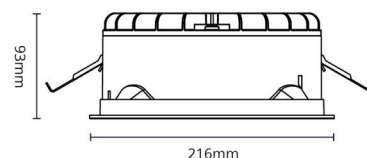

Montering: Infälld, Interiör
Kabel: Kabel 5x0,75mm²
Anslutning: 3 pol Linect / skruvlös kopplingsplint

Mått

Längd (mm) L: 216
Bredd (mm) W: 216
Höjd (mm) H: 93
Inbyggningshöjd (mm): 90
Vikt (kg) brutto/netto: 1.225 / 1

Förpackning

Förpackning mått (mm): 260 x 235 x 100

7 0 2 1 9 8 2 1 2 5 8 1 2