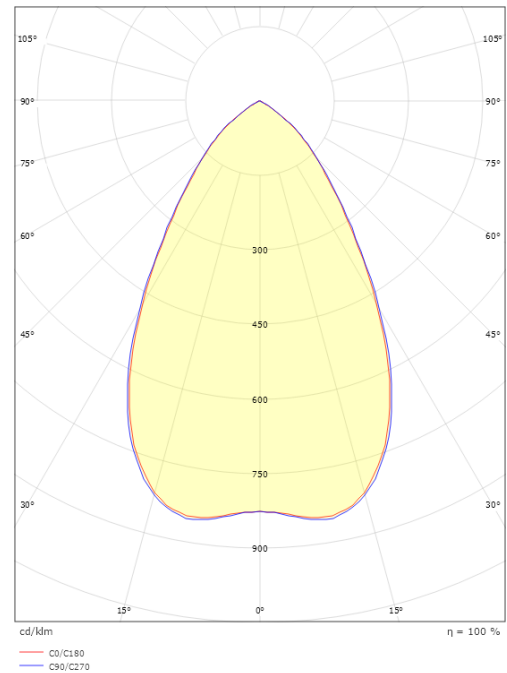

Rax Soft Square 200

Rax Soft Square 200 Satin 2490lm 4000K Ra>80 Bakkantsdimmer

Enummer: 7476948
EAN: 7021982125812
SG nummer: 212581

Elektrisk

Systemeffekt: 19W
Spänning: 220-240V
Frekvens (Hz): 50/60Hz

Belysningslösning

Ljuskälla: LED
Lumen output: 2490lm
Armaturljusflöde: 131 lm/W
Färgtemperatur: 4000K
Färgtolkningsindex (CRI/Ra): Ra>80
MacAdams faktor: SDCM: 2
Brinntid: L90/B10>100.000
Ljusuttag: Direkt
Optik: Satinmatt reflektor
Ljusspridning: 62°
UGR: UGR<19 opptil 600 mA

Drivdon/Dimming

Typ: Bakkantsdimmer

Skydd

Isoleringsklass: Klass II SELV
IK Klasse: IK08
IP Klasse: IP44/IP20

Energi och godkännanden

Breeam: Uppfyller Hea 01 för flimmerfritt ljus

Material och finish

Material: Brandhärdig polykarbonat
Färg: Vit/Satinmatt
Avskärmning material: Polykarbonat (PC)

Montering/anslutning

Montering: Infälld, Interiör
Kabel: Kabel 5x0,75mm²
Anslutning: 3 pol Linect / skruvlös kopplingsplint

Mått

Längd (mm) L: 216
Bredd (mm) W: 216
Höjd (mm) H: 93
Inbyggningshöjd (mm): 90
Vikt (kg) brutto/netto: 1.225 / 1

Förpackning

Förpackning mått (mm): 260 x 235 x 100

7 0 2 1 9 8 2 1 2 5 8 1 2