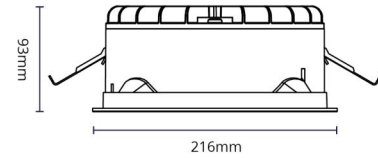

Förpackning

Förpackning mått (mm): 260 x 235 x 100