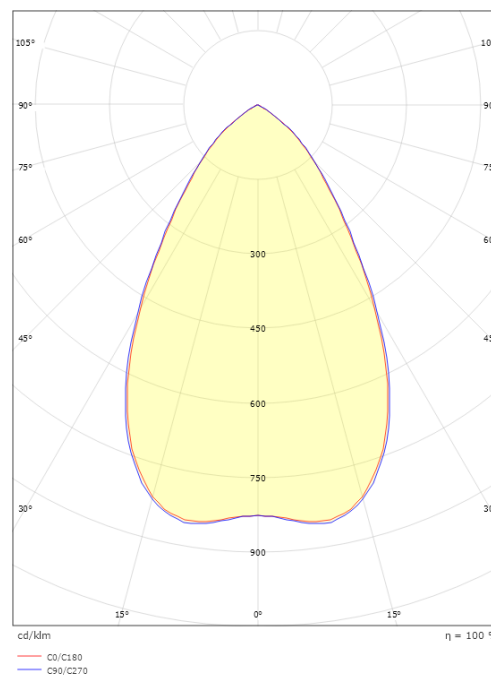

Förpackning

Förpackning mått (mm): 260 x 235 x 100

7 0 2 1 9 8 2 1 2 5 8 1 2