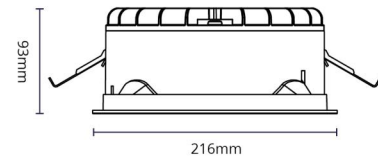

Montering/anslutning

Montering: Infälld, Interiör
Kabel: Kabel 5x0,75mm²
Anslutning: 3 pol Linect / skruvlös kopplingsplint

Mått

Längd (mm) L: 216
Bredd (mm) W: 216
Höjd (mm) H: 93
Inbyggningshöjd (mm): 90
Vikt (kg) brutto/netto: 1.225 / 1

Förpackning

Förpackning mått (mm): 260 x 235 x 100

7 0 2 1 9 8 2 1 2 5 8 0 5