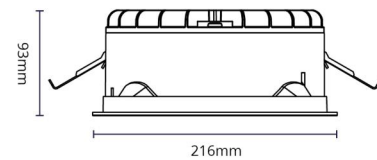

Material och finish

Material: Brandhärdig polykarbonat
Färg: Vit/Satinmatt
Avskärmning material: Polykarbonat (PC)

Montering/anslutning

Montering: Infälld, Interiör
Kabel: Kabel 5x0,75mm²
Anslutning: 3 pol Linect / skruvlös kopplingsplint

Mått

Längd (mm) L: 216
Bredd (mm) W: 216
Höjd (mm) H: 93
Inbyggnadshöjd (mm): 90
Vikt (kg) brutto/netto: 1.225 / 1

Förpackning

Förpackning mått (mm): 260 x 235 x 100

7 0 2 1 9 8 2 1 2 5 8 0 5