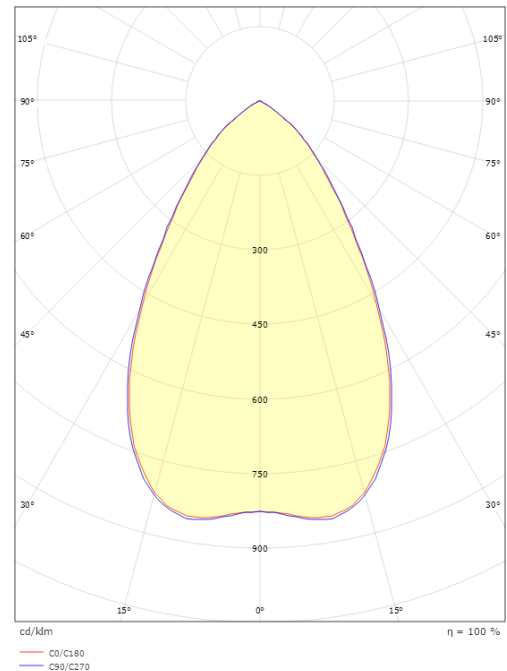

Montering/anslutning

Montering: Infälld, Interiör
Kabel: Kabel 5x0,75mm²
Anslutning: 3 pol Linect / skruvlös kopplingsplint

Mått

Längd (mm) L: 216
Bredd (mm) W: 216
Höjd (mm) H: 93
Inbyggningshöjd (mm): 90
Vikt (kg) brutto/netto: 1.225 / 1

Förpackning

Förpackning mått (mm): 260 x 235 x 100

7 0 2 1 9 8 2 1 2 5 8 0 5