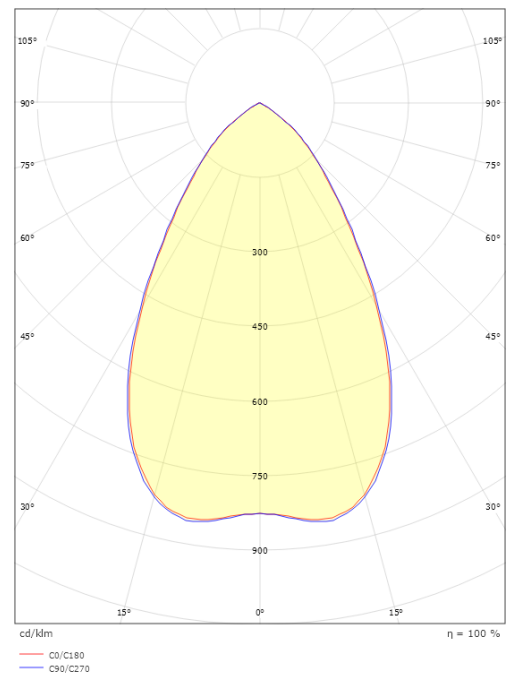

Mått

Längd (mm) L: 216
Bredd (mm) W: 216
Höjd (mm) H: 93
Inbyggnadshöjd (mm): 90
Vikt (kg) brutto/netto: 1.225 / 1

Förpackning

Förpackning mått (mm): 260 x 235 x 100

7 0 2 1 9 8 2 1 2 5 8 0 5