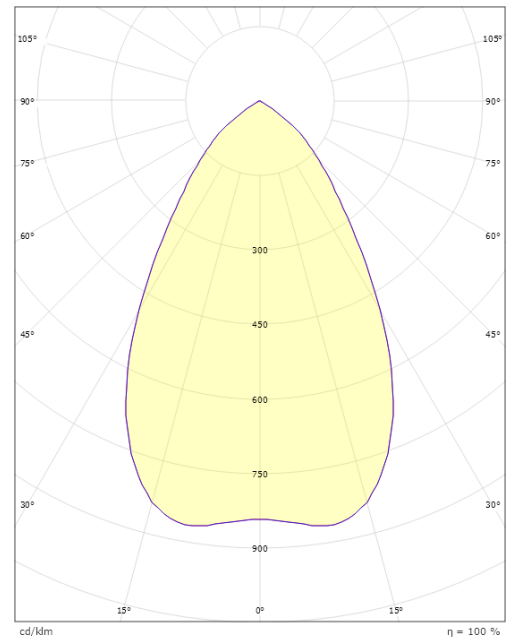

Mått

Höjd (mm) H: 93
Diameter (mm) D: 216
Håldiameter (mm): 200
Inbyggnadshöjd (mm): 90
Vikt (kg) brutto/netto: 1.2 / 1

Förpackning

Förpackning mått (mm): 240 x 240 x 102

7 0 2 1 9 8 2 1 2 5 6 7 6