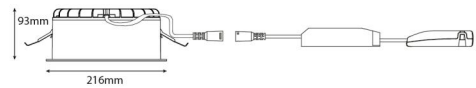

Material och finish

Material: Brandhärdig polykarbonat
Färg: Svart
Avskärmning material: Polykarbonat (PC)

Montering/anslutning

Montering: Infälld, Interiör
Kabel: Kabel 5x0,75mm²
Anslutning: 5 pol Linect / skruvlös kopplingsplint

Mått

Höjd (mm) H: 93
Diameter (mm) D: 216
Håldiameter (mm): 200
Inbyggnadshöjd (mm): 90
Vikt (kg) brutto/netto: 1.2 / 1

Förpackning

Förpackning mått (mm): 240 x 240 x 102

7 0 2 1 9 8 2 1 2 5 6 7 6